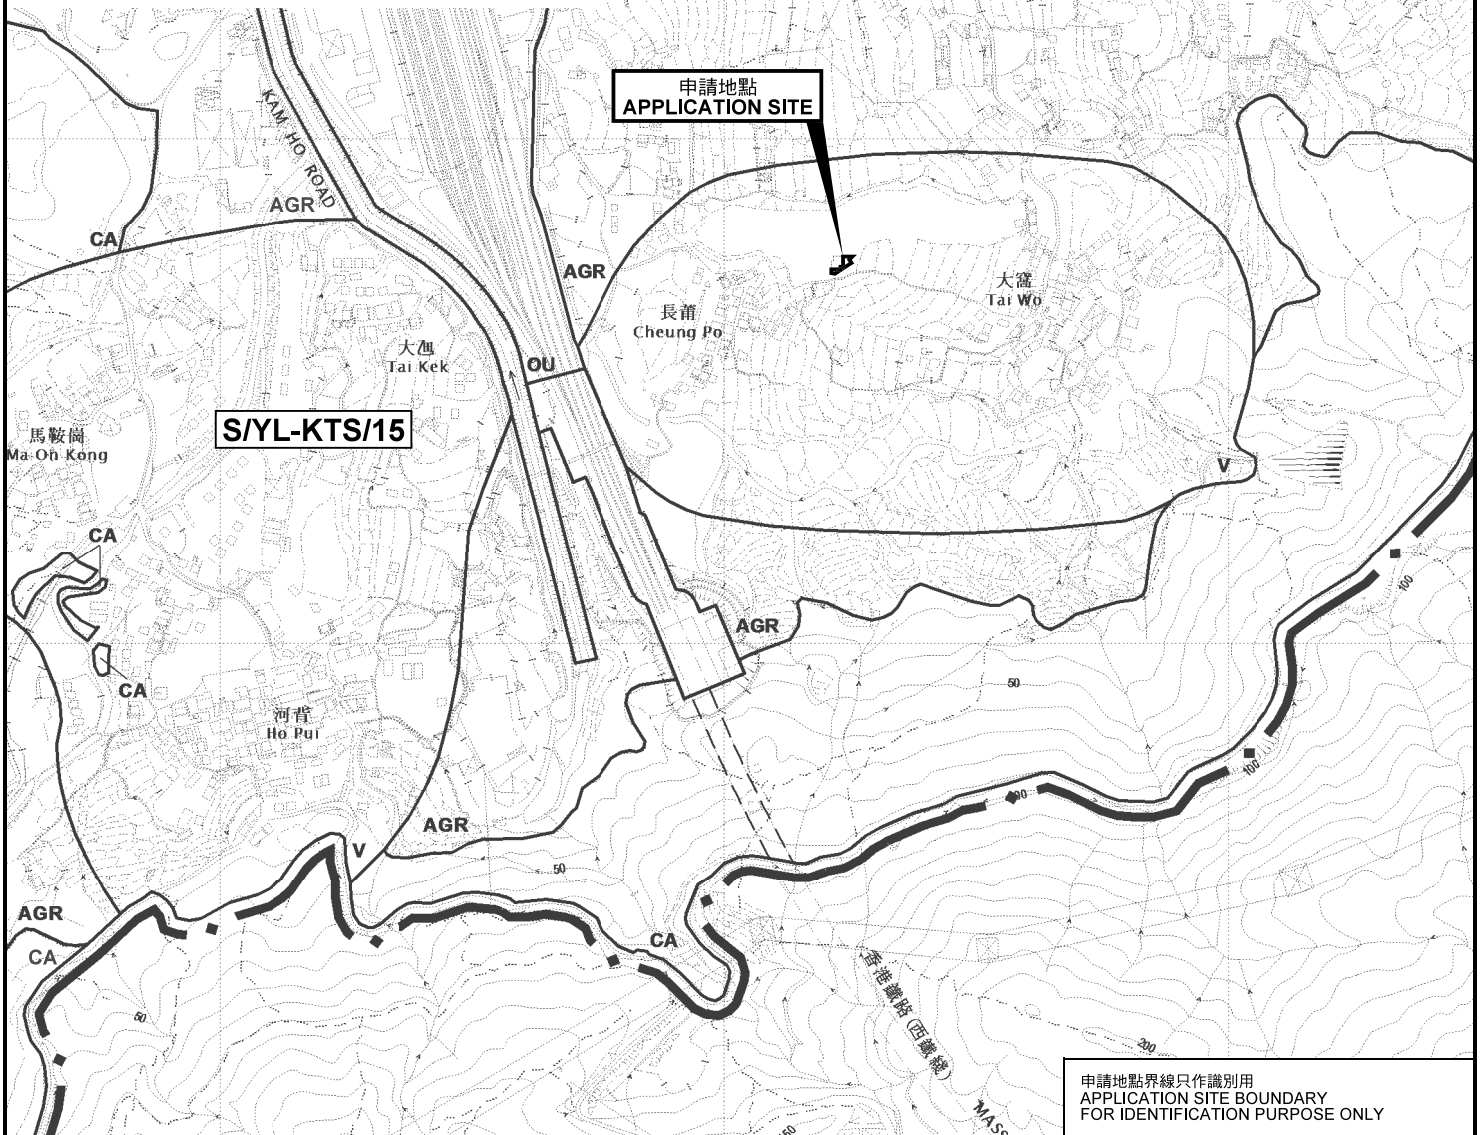

要覽圖 KEY PLAN

SCALE 1 : 50 000 比例尺

申請地點界線只作識別用  
APPLICATION SITE BOUNDARY  
FOR IDENTIFICATION PURPOSE ONLY

位置圖 LOCATION PLAN

擬議臨時私人花園 (為期3年)  
元朗錦田南丈量約份第113約的政府土地  
PROPOSED TEMPORARY PRIVATE GARDEN  
FOR A PERIOD OF 3 YEARS  
GOVERNMENT LAND IN D.D. 113,  
KAM TIN SOUTH, YUEN LONG

規劃署  
PLANNING  
DEPARTMENT

本摘要圖於2019年12月24日擬備，  
所根據的資料為於2018年12月11日  
核准的分區計劃大綱圖編號 S/YL-KTS/15  
EXTRACT PLAN PREPARED ON 24.12.2019  
BASED ON OUTLINE ZONING PLAN No.  
S/YL-KTS/15 APPROVED ON 11.12.2018

參考編號  
REFERENCE No.  
A/YL-KTS/837

圖 PLAN  
A-1