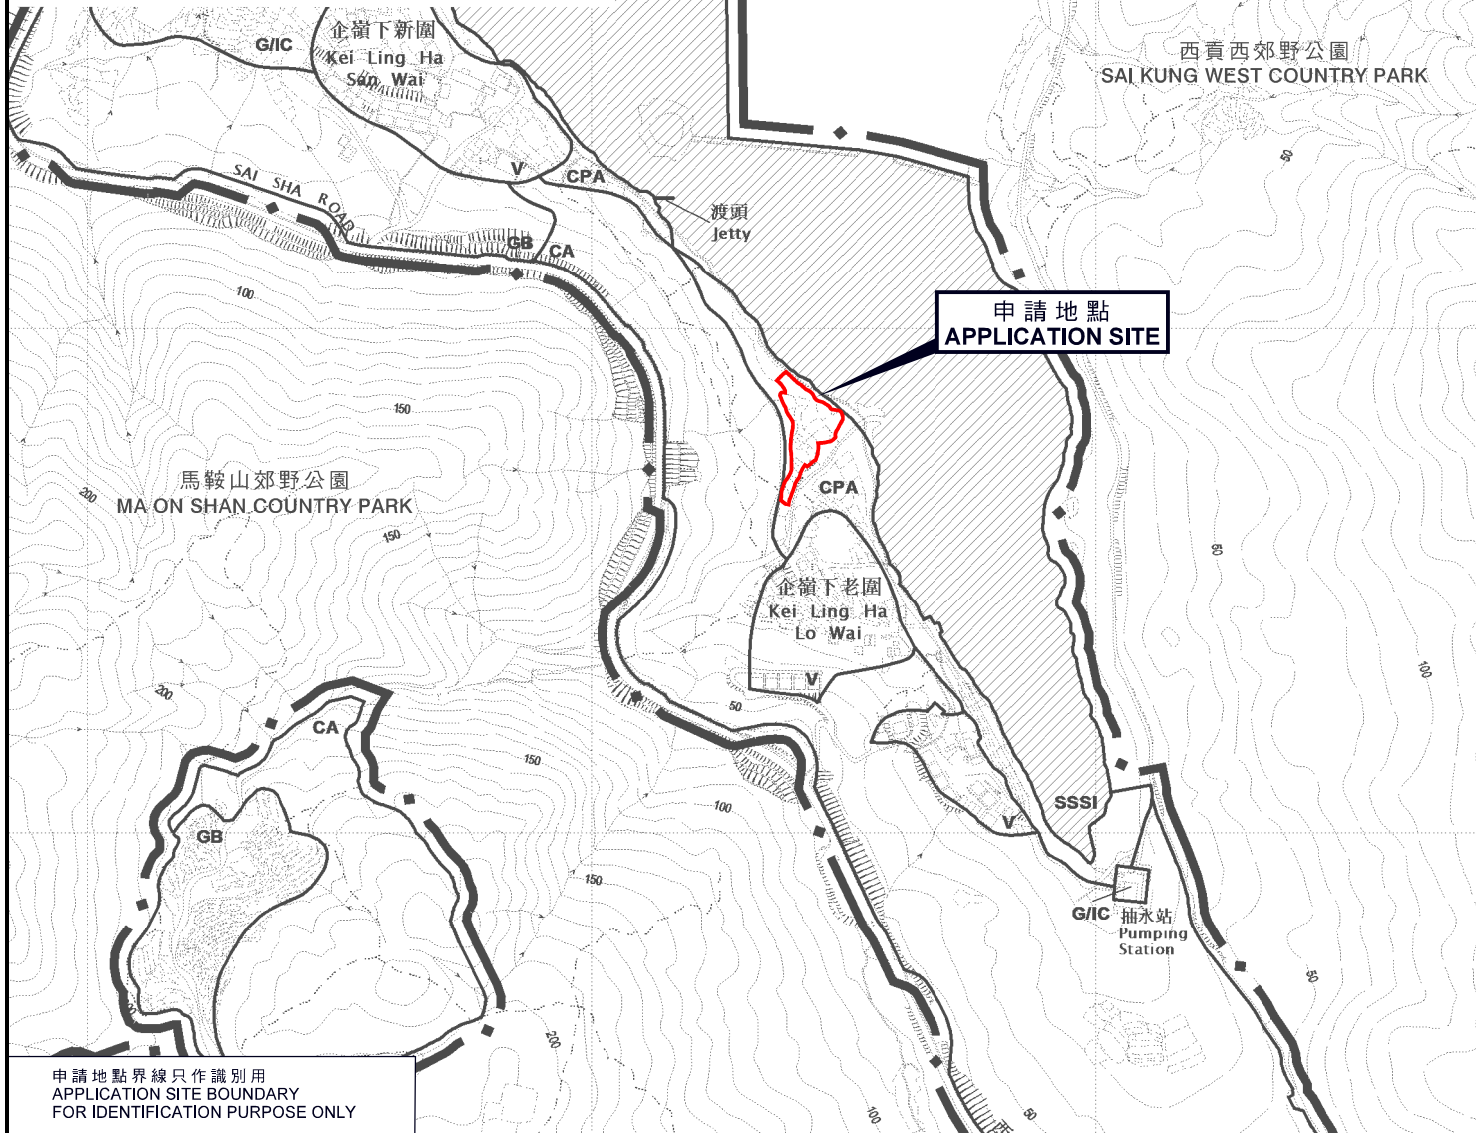

要覽圖 KEY PLAN

SCALE 1 : 50 000 比例尺

這是1990年9月7日在憲報公布的中期發展審批地區圖編號 IDPA/NE-SSH/1 沒有涵蓋的範圍，但已包括在首次公布的十四鄉分區計劃大綱草圖編號 S/NE-SSH/1 的規劃區內。
 AREA NOT FALLING WITHIN THE BOUNDARIES OF THE IDPA PLAN No. IDPA / NE-SSH / 1 PUBLISHED IN THE GAZETTE ON 7.9.1990 BUT INCLUDED IN THE PLANNING SCHEME AREA ON THE FIRST PUBLICATION OF THE DRAFT SHAP SZ HEUNG OUTLINE ZONING PLAN No. S / NE-SSH / 1.

申請地點界線只作識別用
 APPLICATION SITE BOUNDARY
 FOR IDENTIFICATION PURPOSE ONLY

位置圖 LOCATION PLAN

臨時康體文娛場所(休閒農場)(為期3年)
 新界十四鄉企嶺下老圍丈量約份第209約
 地段第572號至第591號
 TEMPORARY PLACE OF RECREATION, SPORTS OR CULTURE
 (HOBBY FARM) FOR A PERIOD OF 3 YEARS
 LOTS 572 TO 591 IN D.D.209,
 KEI LING HA LO WAI, SHAP SZ HEUNG, NEW TERRITORIES.

SCALE 1 : 7 500 比例尺

規劃署
PLANNING
DEPARTMENT

參考編號
 REFERENCE No.
A/NE-SSH/117

圖 PLAN
A-1