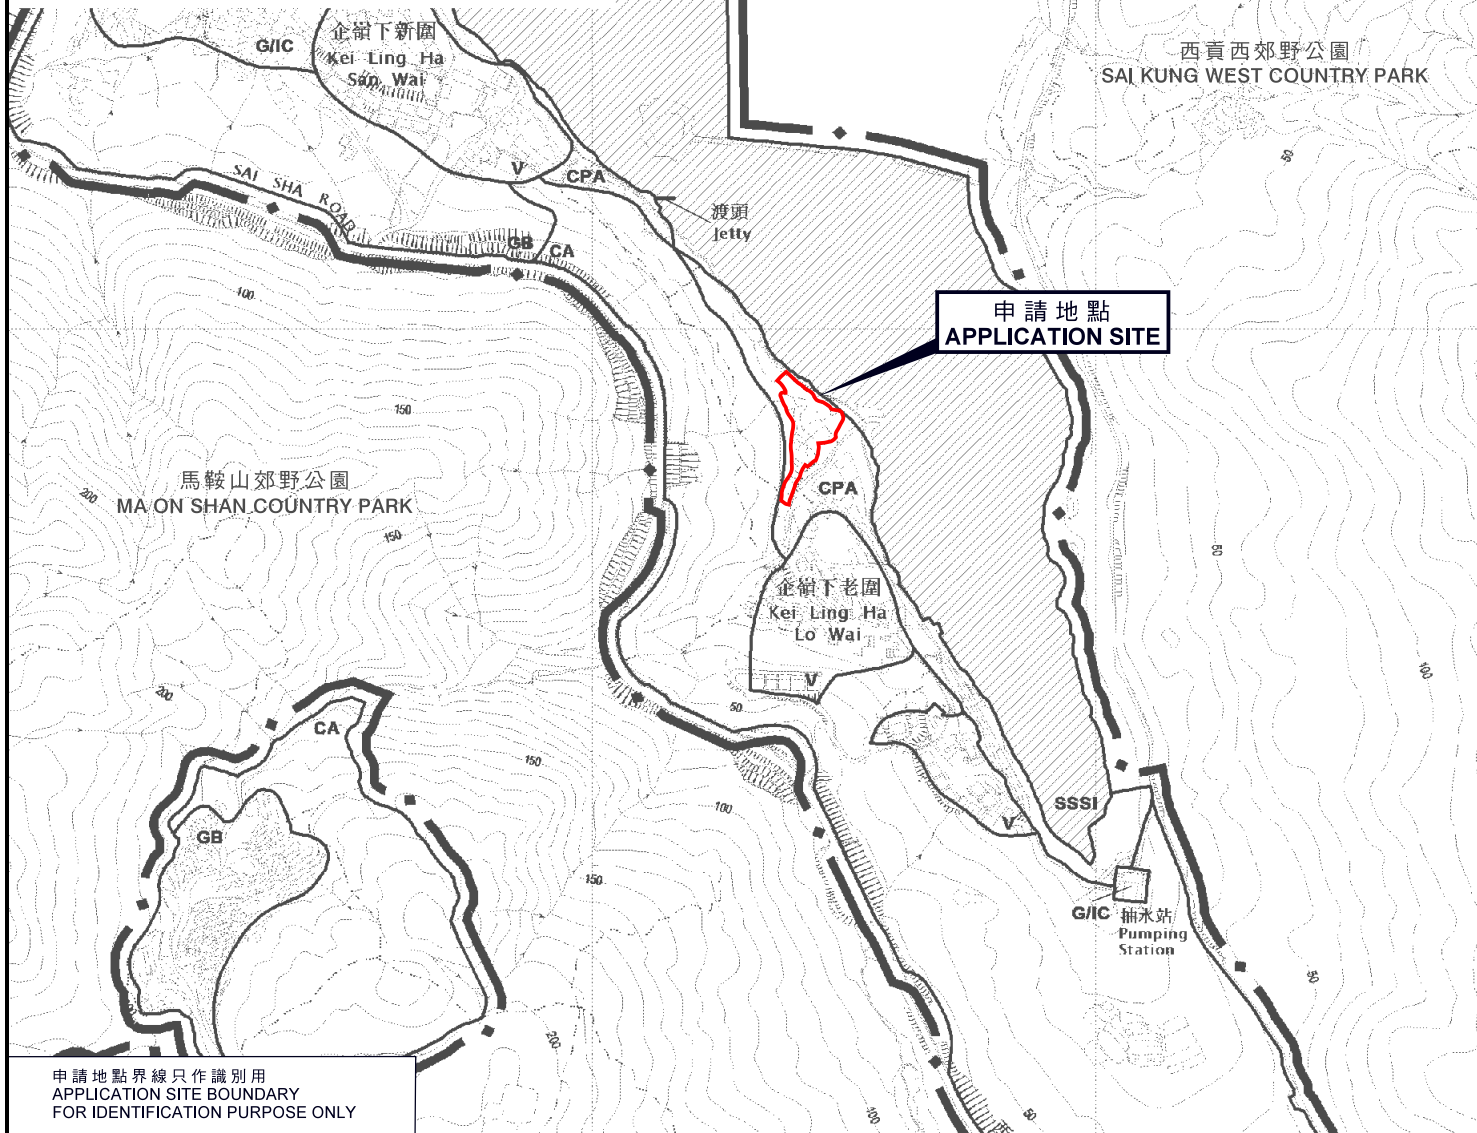

要覽圖 KEY PLAN

SCALE 1 : 50 000 比例尺

這是1990年9月7日在憲報公布的中期發展審批地區圖編號 IDPA/NE-SSH/1 沒有涵蓋的範圍，但已包括在首次公布的十四鄉分區計劃大綱草圖編號 S/NE SSH/1 的規劃區內。
 AREA NOT FALLING WITHIN THE BOUNDARIES OF THE IDPA PLAN No. IDPA / NE-SSH / 1 PUBLISHED IN THE GAZETTE ON 7.9.1990 BUT INCLUDED IN THE PLANNING SCHEME AREA ON THE FIRST PUBLICATION OF THE DRAFT SHAP SZ HEUNG OUTLINE ZONING PLAN No. S / NE SSH / 1.

申請地點界線只作識別用
 APPLICATION SITE BOUNDARY
 FOR IDENTIFICATION PURPOSE ONLY

位置圖 LOCATION PLAN

臨時康體文娛場所(休閒農場)(為期3年)
 新界十四鄉企嶺下老圍丈量約份第209約
 地段第572號至第591號
 TEMPORARY PLACE OF RECREATION, SPORTS OR CULTURE
 (HOBBY FARM) FOR A PERIOD OF 3 YEARS
 LOTS 572 TO 591 IN D.D.209,
 KEI LING HA LO WAI, SHAP SZ HEUNG, NEW TERRITORIES.

SCALE 1 : 7 500 比例尺

**規劃署
 PLANNING
 DEPARTMENT**

參考編號
 REFERENCE No.
A/NE-SSH/117

**圖 PLAN
 A-1**