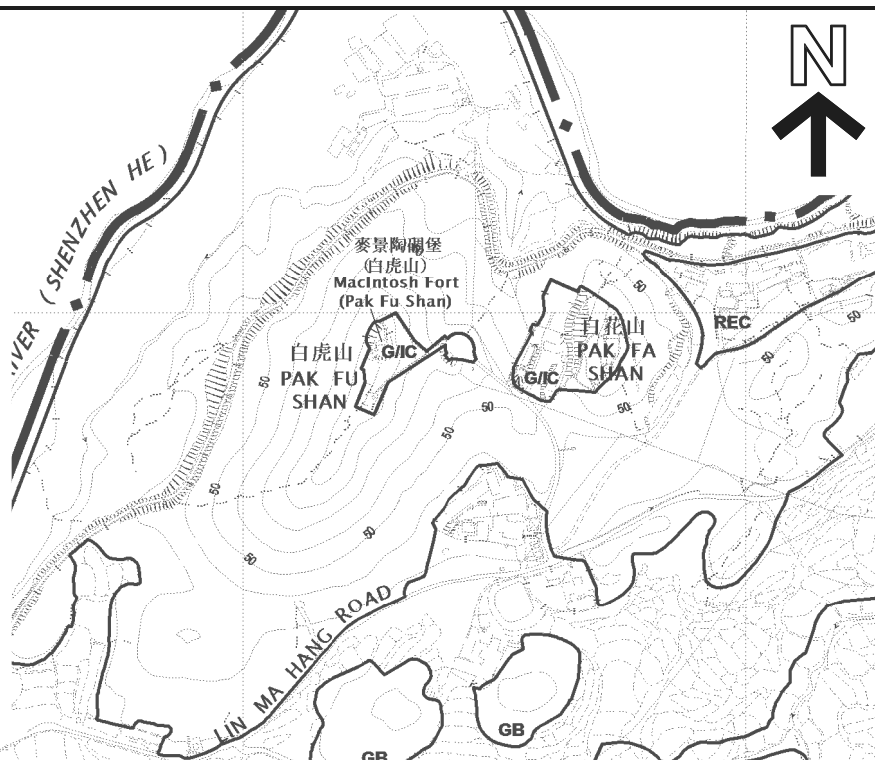

**要覽圖 KEY PLAN**

SCALE 1 : 50 000 比例尺

申請地點界線只作識別用  
APPLICATION SITE BOUNDARY  
FOR IDENTIFICATION PURPOSE ONLY

**位置圖 LOCATION PLAN**

擬議康體文娛場所 (休閒農場及附屬燒烤場) 及填土工程  
新界打鼓嶺北松園下丈量約份第78約地段第305號  
PROPOSED PLACE OF RECREATION, SPORTS OR CULTURE  
(HOBBY FARM AND ANCILLARY BARBECUE SITE)  
AND LAND FILLING  
LOT 305 IN D.D. 78, TSUNG YUEN HA,  
TA KWU LING NORTH, N.T.

SCALE 1 : 7 500 比例尺  
米 100 0 100 200 300 米  
METRES

規劃署  
PLANNING  
DEPARTMENT

參考編號  
REFERENCE No.  
A/NE-TKLN/16

圖 PLAN  
A-1

本摘要圖於2019年1月18日擬備，  
所根據的資料為於2016年5月3日核准的  
分區計劃大綱圖編號S/NE-TKLN/2  
EXTRACT PLAN PREPARED ON 18.1.2019  
BASED ON OUTLINE ZONING PLAN  
No. S/NE-TKLN/2 APPROVED ON 3.5.2016