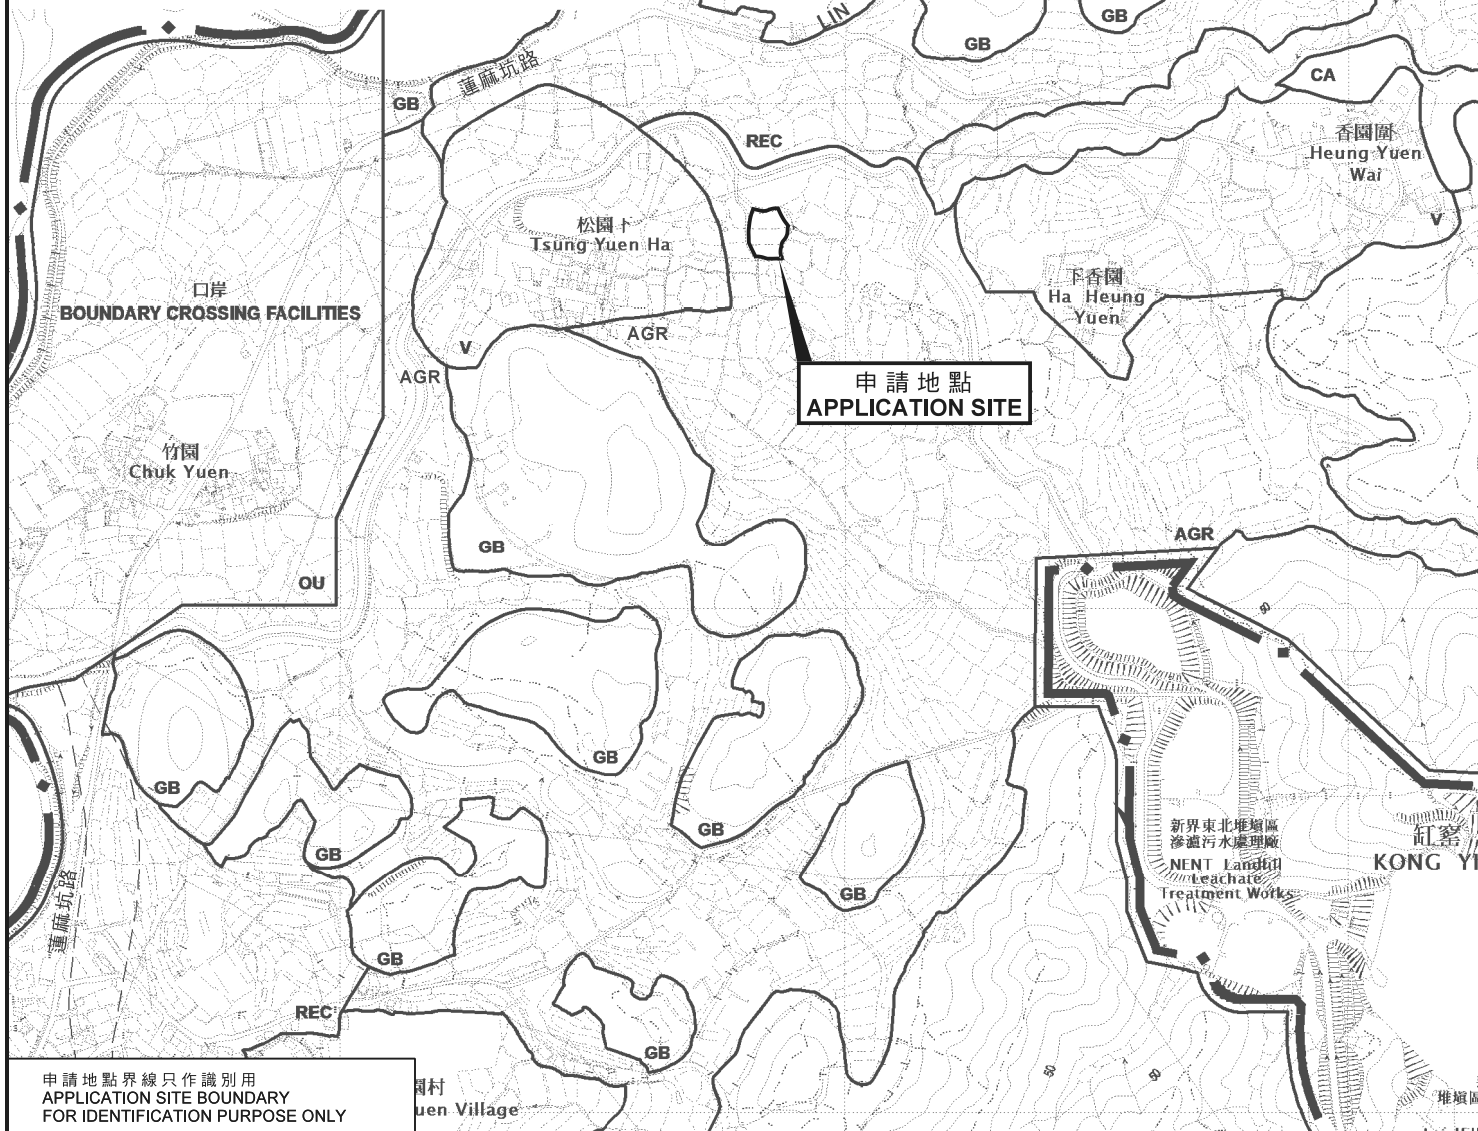

**要覽圖 KEY PLAN**

SCALE 1 : 50 000 比例尺

申請地點界線只作識別用  
APPLICATION SITE BOUNDARY  
FOR IDENTIFICATION PURPOSE ONLY

**位置圖 LOCATION PLAN**

擬議康體文娛場所 (休閒農場及附屬燒烤場) 及填土工程  
新界打鼓嶺北松園下丈量約份第78約地段第305號  
PROPOSED PLACE OF RECREATION, SPORTS OR CULTURE  
(HOBBY FARM AND ANCILLARY BARBECUE SITE)  
AND LAND FILLING  
LOT 305 IN D.D. 78, TSUNG YUEN HA,  
TA KWU LING NORTH, N.T.

SCALE 1 : 7 500 比例尺  
米 100 0 100 200 300 米  
METRES

規劃署  
PLANNING  
DEPARTMENT

參考編號  
REFERENCE No.  
A/NE-TKLN/16

圖 PLAN  
A-1

本摘要圖於2019年1月18日擬備，  
所根據的資料為於2016年5月3日核准的  
分區計劃大綱圖編號S/NE-TKLN/2  
EXTRACT PLAN PREPARED ON 18.1.2019  
BASED ON OUTLINE ZONING PLAN  
No. S/NE-TKLN/2 APPROVED ON 3.5.2016