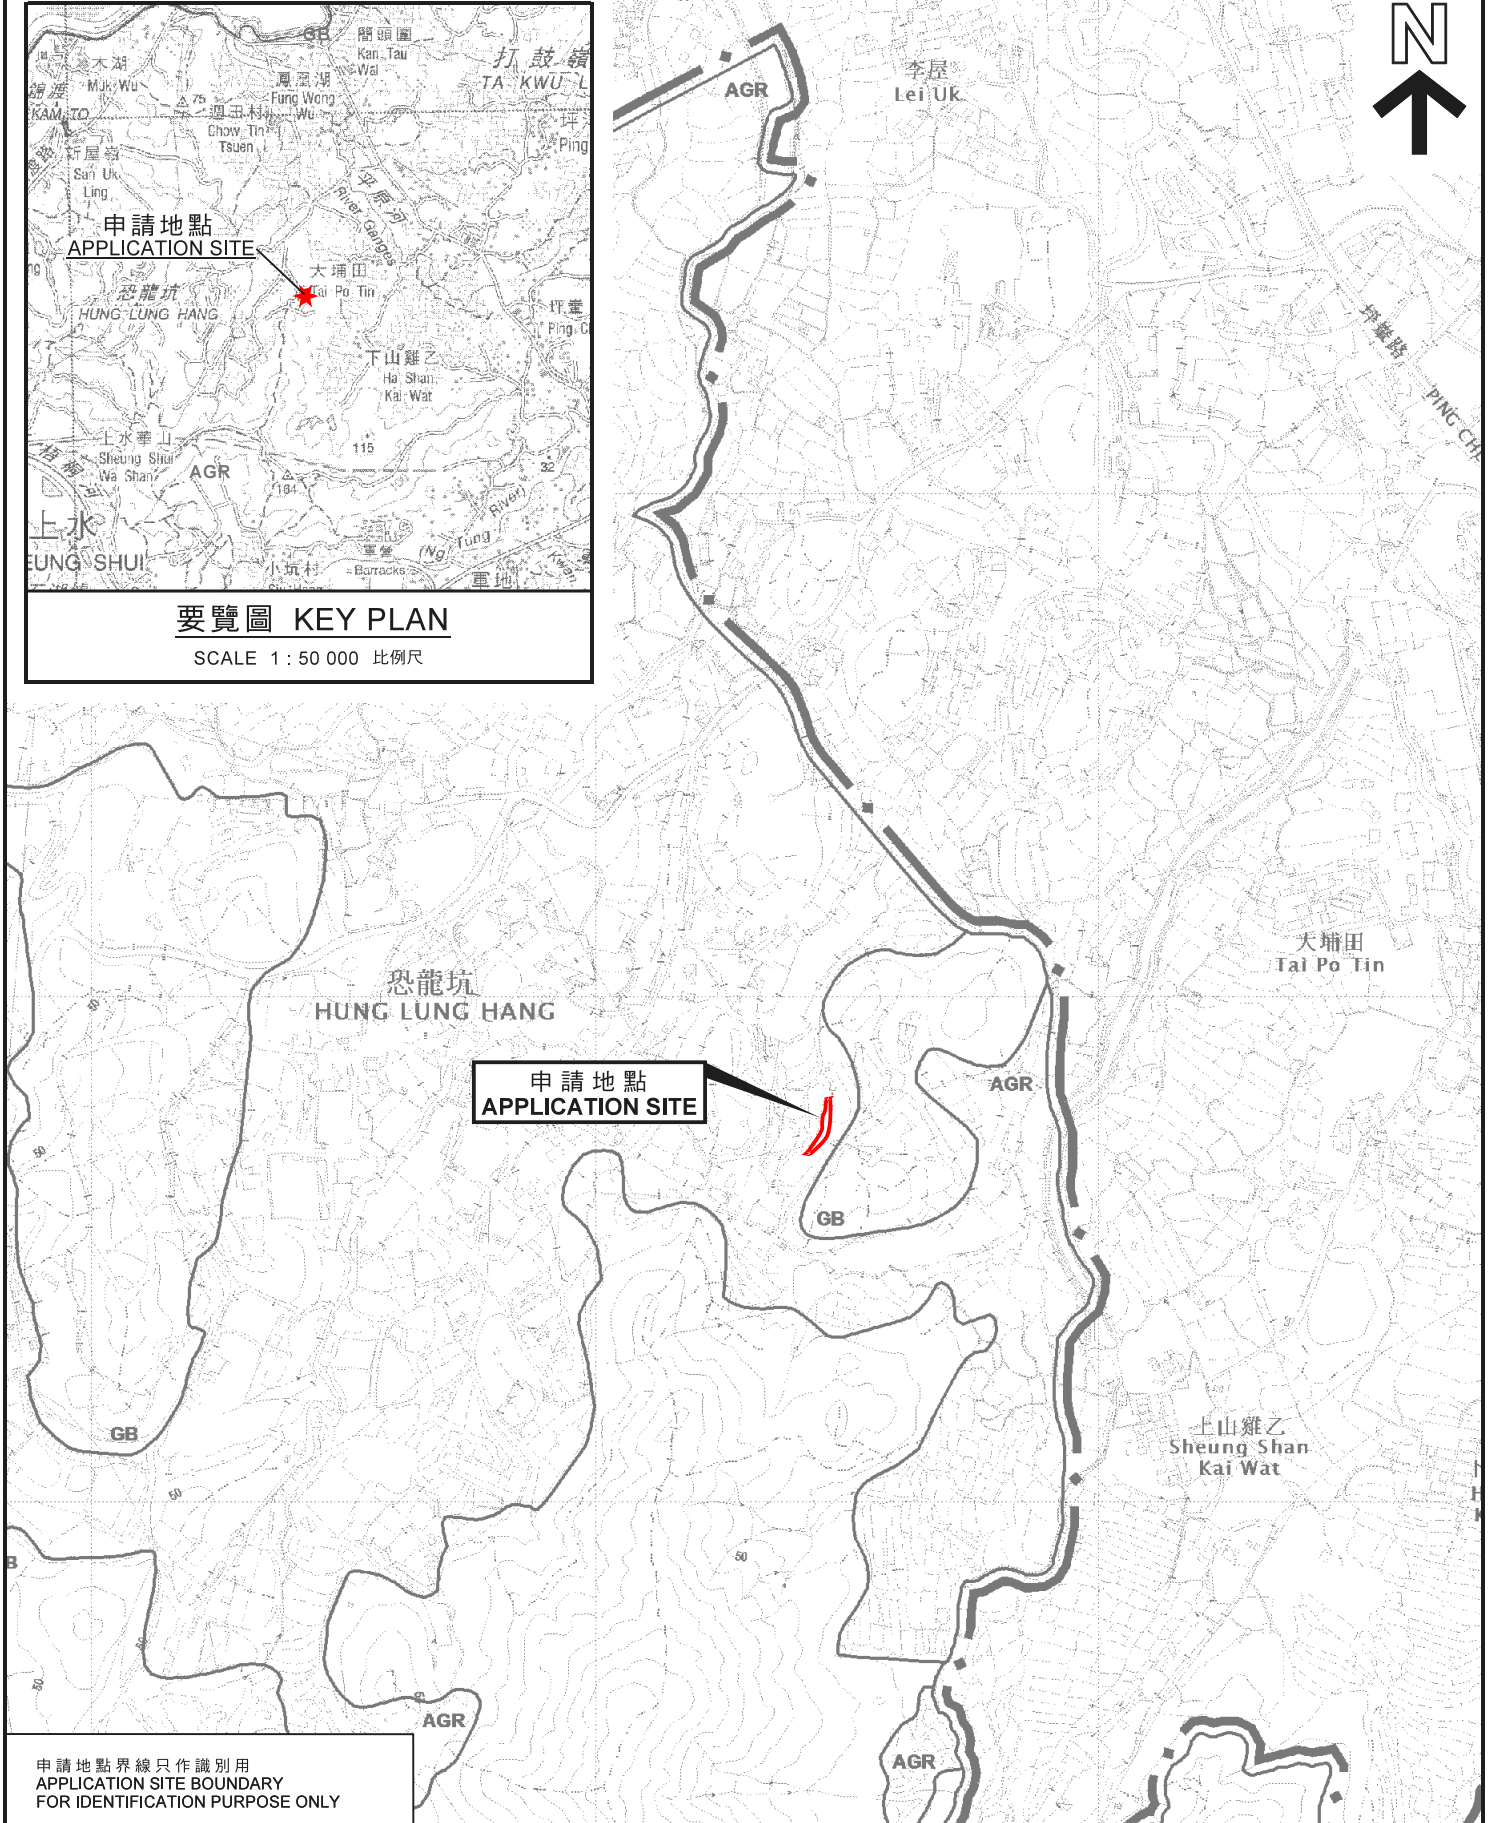

**要覽圖 KEY PLAN**

SCALE 1 : 50 000 比例尺

申請地點  
APPLICATION SITE

申請地點界線只作識別用  
APPLICATION SITE BOUNDARY  
FOR IDENTIFICATION PURPOSE ONLY

**位置圖 LOCATION PLAN**

擬議臨時康體文娛場所(休閒農場)(為期3年)  
新界恐龍坑丈量約份第84約地段第629號  
PROPOSED TEMPORARY PLACE OF RECREATION,  
SPORTS OR CULTURE (HOBBY FARM) FOR A PERIOD OF 3 YEARS  
LOT 629 IN D.D. 84, HUNG LUNG HANG, N.T.

SCALE 1 : 7 500 比例尺  
米 100 0 100 200 300 米  
METRES

規劃署  
PLANNING  
DEPARTMENT

參考編號  
REFERENCE No.  
A/NE-HLH/49

圖 PLAN  
A-1

本摘要圖於2020年12月3日擬備，  
所根據的資料為於2017年12月5日核准的  
分區計劃大綱圖編號S/NE-HLH/11  
EXTRACT PLAN PREPARED ON 3.12.2020  
BASED ON OUTLINE ZONING PLAN  
No. S/NE-HLH/11 APPROVED ON 5.12.2017