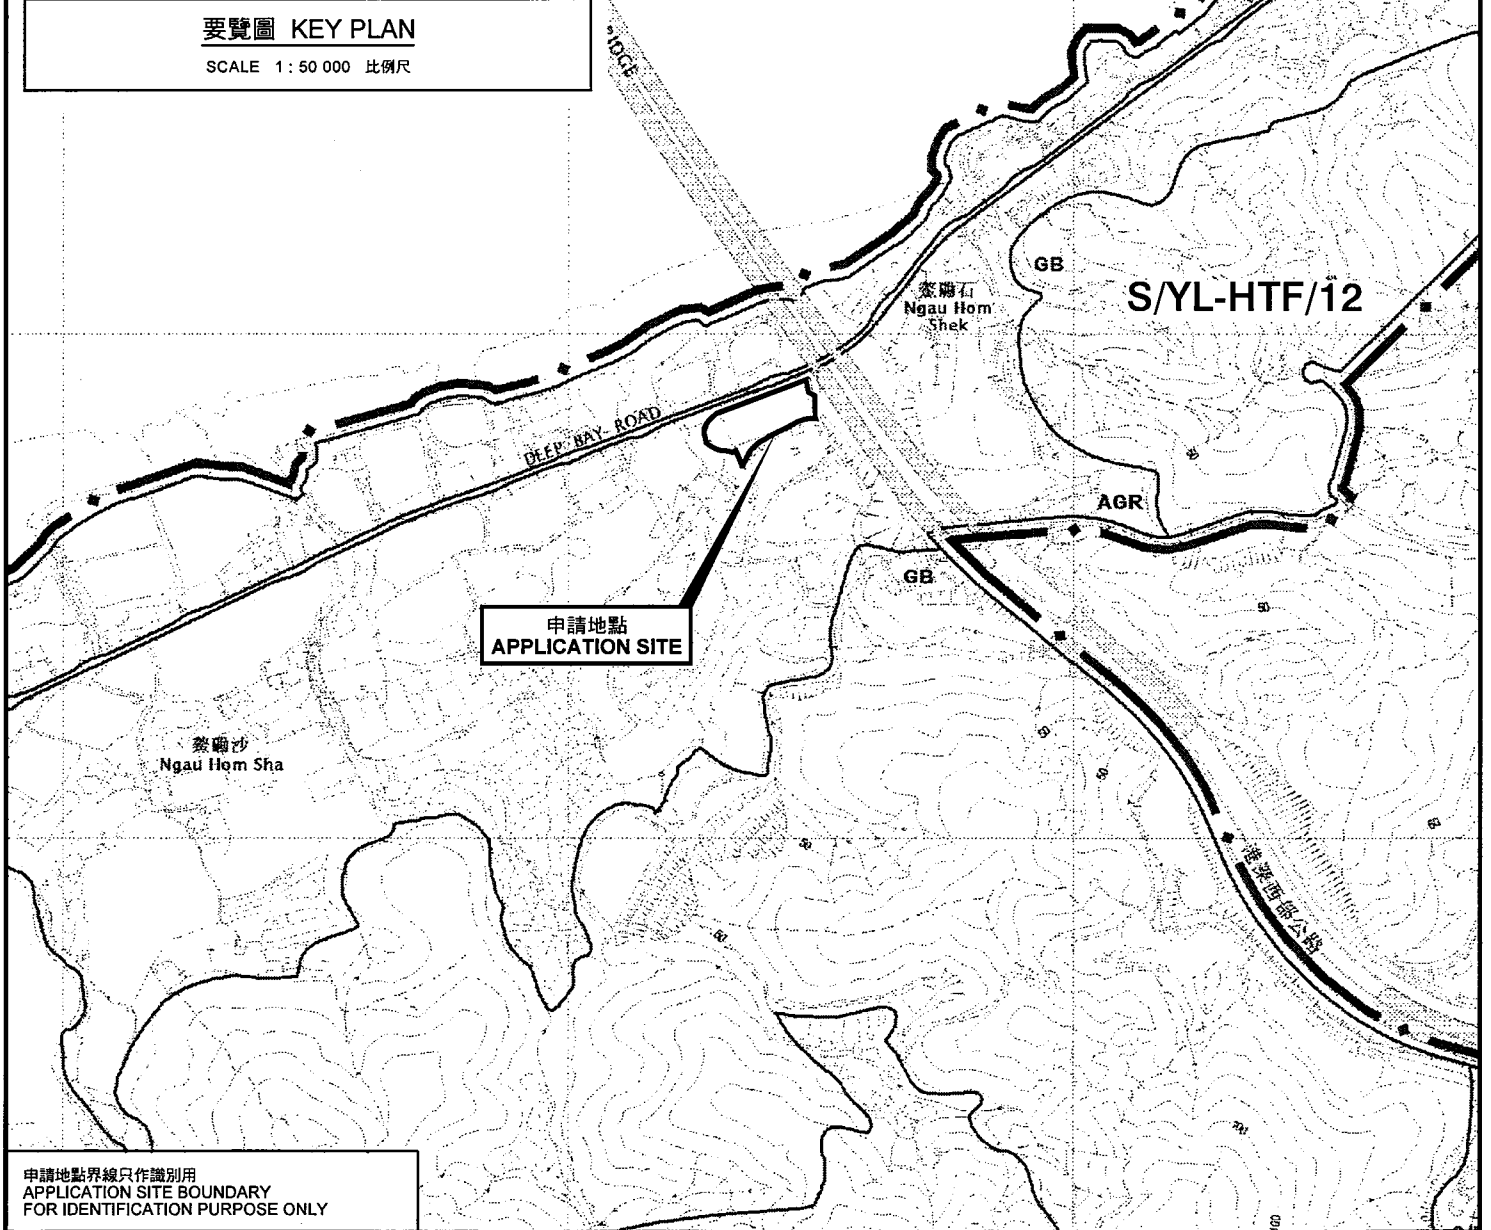

后海灣  
(深圳灣)  
DEEP BAY  
(SHENZHEN WAN)

要覽圖 KEY PLAN

SCALE 1 : 50 000 比例尺

申請地點界線只作識別用  
APPLICATION SITE BOUNDARY  
FOR IDENTIFICATION PURPOSE ONLY

位置圖 LOCATION PLAN

擬議臨時貨倉存放電子零件 (為期2年)  
PROPOSED TEMPORARY WAREHOUSE OF  
ELECTRIC SPARE PARTS FOR A PERIOD OF 2 YEARS  
LOT 384 RP IN D.D. 128, DEEP BAY ROAD,  
LAU FAU SHAN, YUEN LONG, NEW TERRITORIES

本摘要圖於2018年11月8日擬備，  
所根據的資料為於2018年10月16日  
展示/核准的分區計劃大綱圖編號 S/YL-HTF/12  
BASED ON OUTLINE ZONING PLAN No.  
SYL-HTF/12 APPROVED ON 16.10.2018

規劃署  
PLANNING  
DEPARTMENT

參考編號  
REFERENCE No.  
A/YL-HTF/1092

圖 PLAN  
A-1

SCALE 1 : 7 500 比例尺  
米 METRES 0 100 200 300 米 METRES