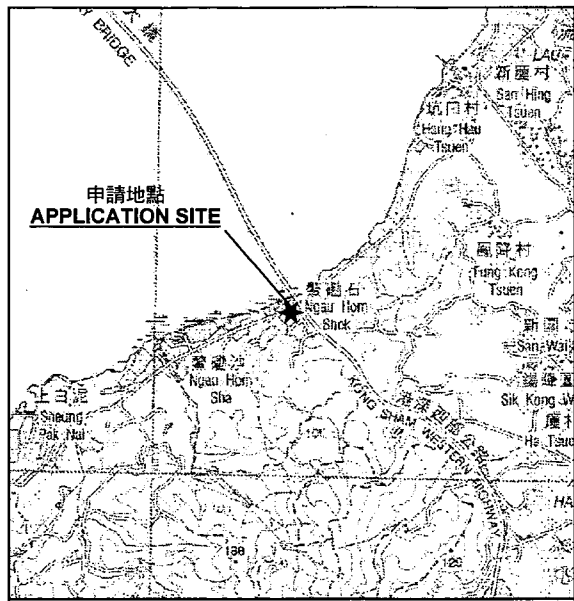

后海灣  
(深圳灣)  
DEEP BAY  
(SHENZHEN WAN)

要覽圖 KEY PLAN

SCALE 1 : 50 000 比例尺

申請地點界線只作識別用  
APPLICATION SITE BOUNDARY  
FOR IDENTIFICATION PURPOSE ONLY

位置圖 LOCATION PLAN

擬議臨時貨倉存放電子零件 (為期2年)  
PROPOSED TEMPORARY WAREHOUSE OF  
ELECTRIC SPARE PARTS FOR A PERIOD OF 2 YEARS  
LOT 384 RP IN D.D. 128, DEEP BAY ROAD,  
LAU FAU SHAN, YUEN LONG, NEW TERRITORIES

本摘要圖於2018年11月8日擬備，  
所根據的資料為於2018年10月16日  
展示/核准的分區計劃大綱圖編號 S/YL-HTF/12  
BASED ON OUTLINE ZONING PLAN No.  
SYL-HTF/12 APPROVED ON 16.10.2018

規劃署  
PLANNING  
DEPARTMENT

參考編號  
REFERENCE No.  
A/YL-HTF/1092