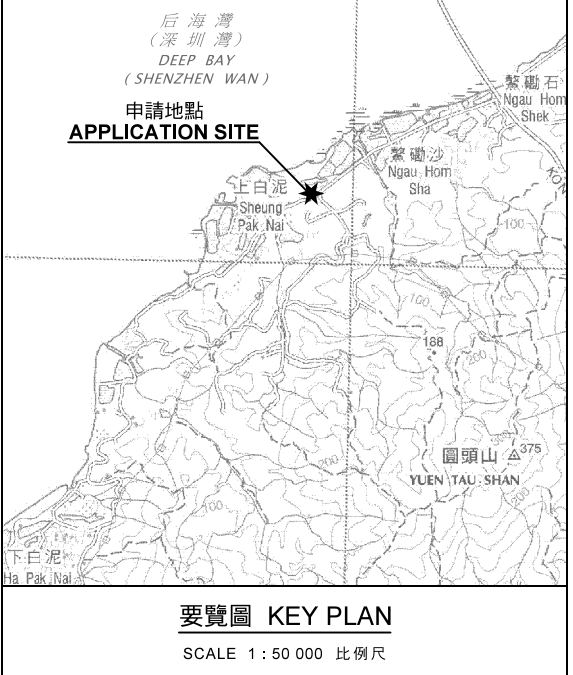

后海灣  
(深圳灣)  
DEEP BAY  
(SHENZHEN WAN)

申請地點界線只作識別用  
APPLICATION SITE BOUNDARY  
FOR IDENTIFICATION PURPOSE ONLY

要覽圖 KEY PLAN  
SCALE 1 : 50 000 比例尺

位置圖 LOCATION PLAN

擬議臨時教育中心及動物寄養所(為期3年)  
PROPOSED TEMPORARY EDUCATION CENTRE AND ANIMAL BOARDING ESTABLISHMENT FOR A PERIOD OF 3 YEARS  
GOVERNMENT LAND IN D.D.135  
(FORMER HA TSUEN HEUNG PAK NAI PUBLIC SCHOOL), SHEUNG PAK NAI, YUEN LONG, NEW TERRITORIES

本摘要圖於2020年8月27日擬備，  
所根據的資料為於2006年10月17日  
核准的分區計劃大綱圖編號 S/YL-PN/9  
EXTRACT PLAN PREPARED ON 27.8.2020  
BASED ON OUTLINE ZONING PLAN No.  
S/YL-PN/9 APPROVED ON 17.10.2006

規劃署  
PLANNING  
DEPARTMENT

參考編號  
REFERENCE No.  
A/YL-PN/63

圖 PLAN  
A-1