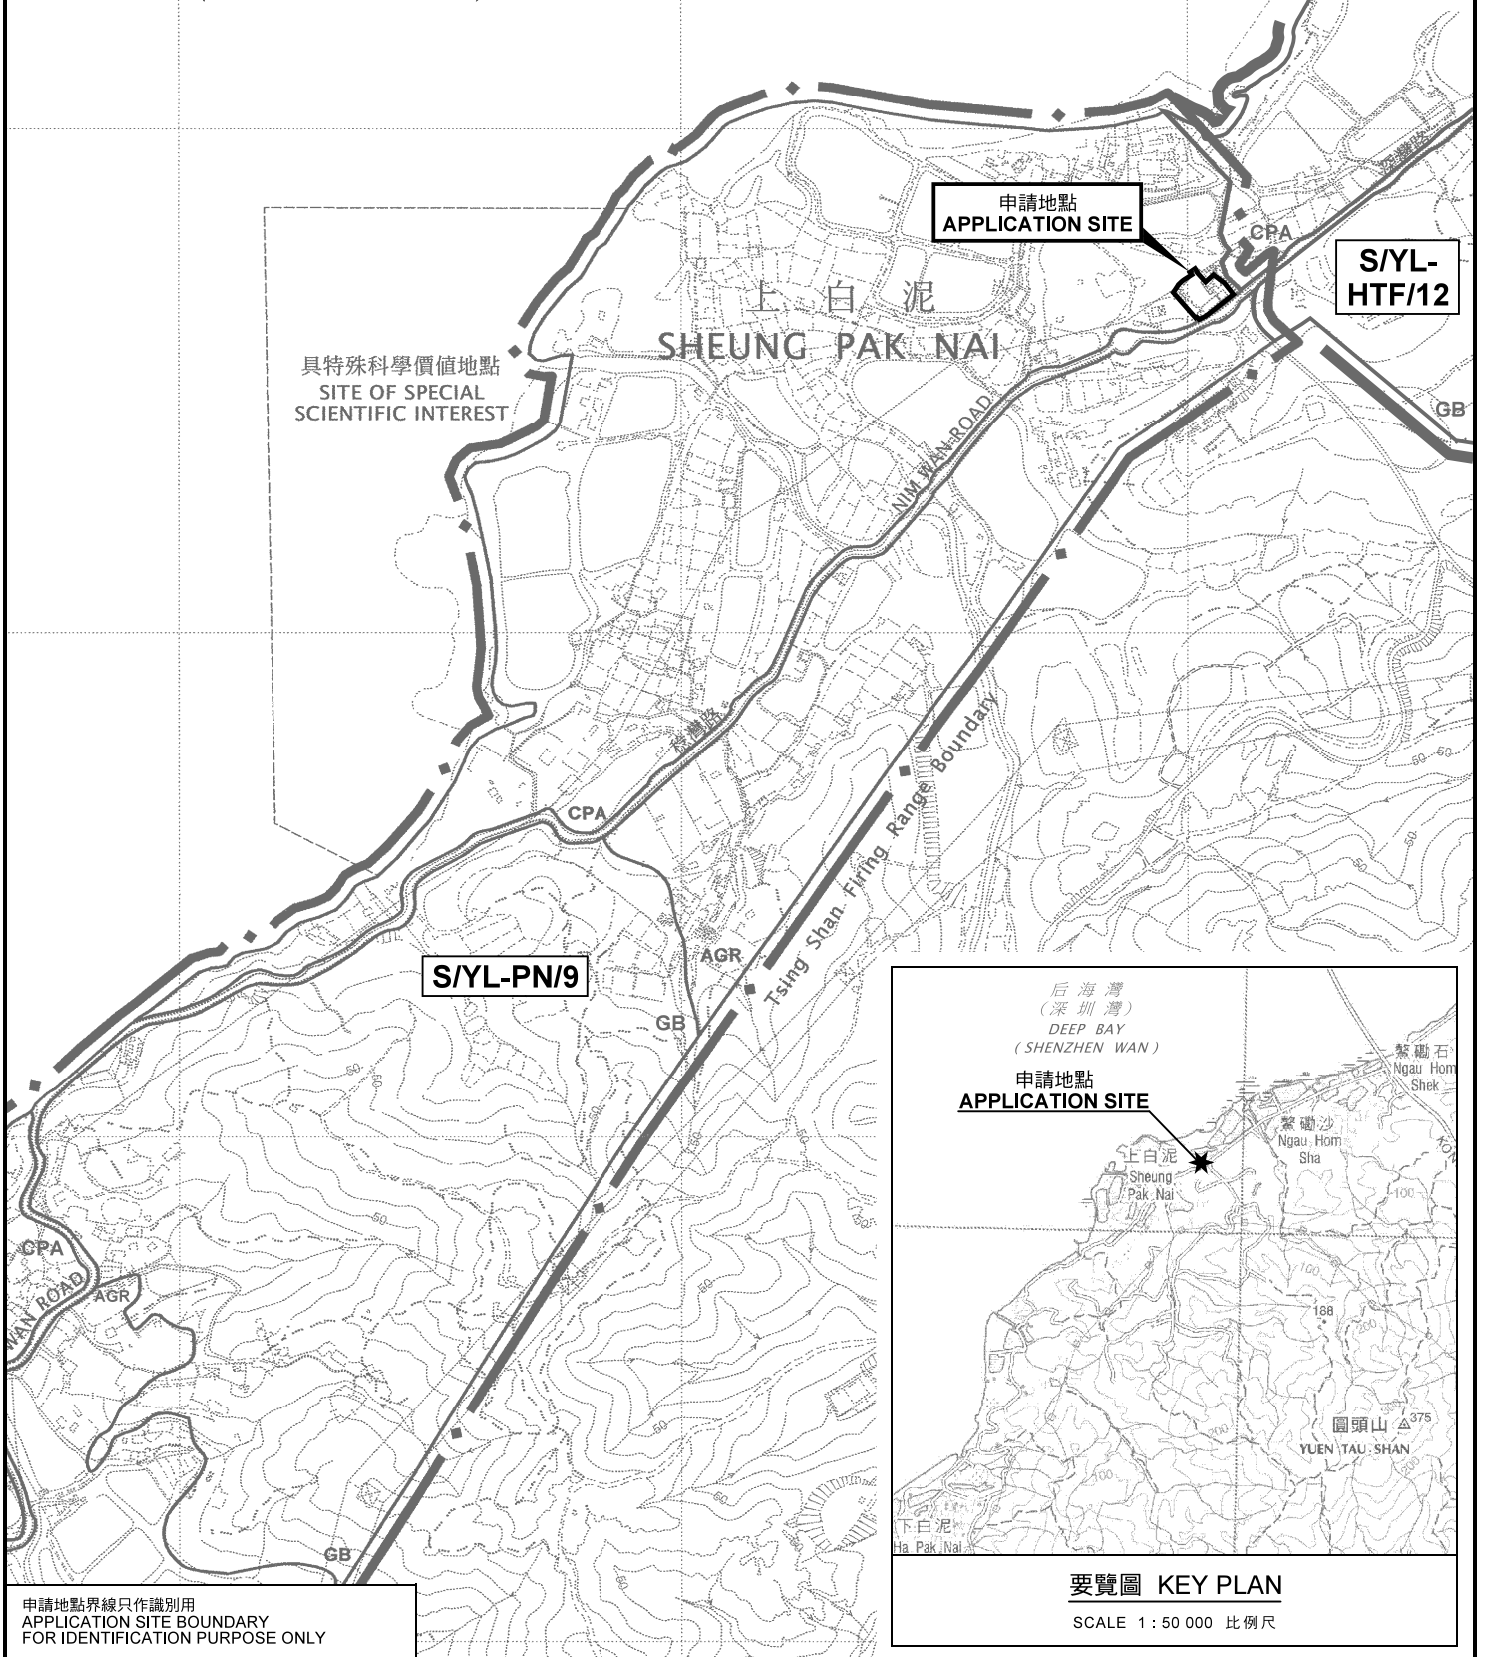

后海灣  
(深圳灣)  
DEEP BAY  
(SHENZHEN WAN)

申請地點界線只作識別用  
APPLICATION SITE BOUNDARY  
FOR IDENTIFICATION PURPOSE ONLY

要覽圖 KEY PLAN  
SCALE 1 : 50 000 比例尺

位置圖 LOCATION PLAN

擬議臨時教育中心及動物寄養所(為期3年)  
PROPOSED TEMPORARY EDUCATION CENTRE AND ANIMAL BOARDING ESTABLISHMENT FOR A PERIOD OF 3 YEARS  
GOVERNMENT LAND IN D.D.135  
(FORMER HA TSUEN HEUNG PAK NAI PUBLIC SCHOOL), SHEUNG PAK NAI, YUEN LONG, NEW TERRITORIES

本摘要圖於2020年8月27日擬備，  
所根據的資料為於2006年10月17日  
核准的分區計劃大綱圖編號 S/YL-PN/9  
EXTRACT PLAN PREPARED ON 27.8.2020  
BASED ON OUTLINE ZONING PLAN No.  
S/YL-PN/9 APPROVED ON 17.10.2006

規劃署  
PLANNING  
DEPARTMENT

參考編號  
REFERENCE No.  
A/YL-PN/63

圖 PLAN  
A-1