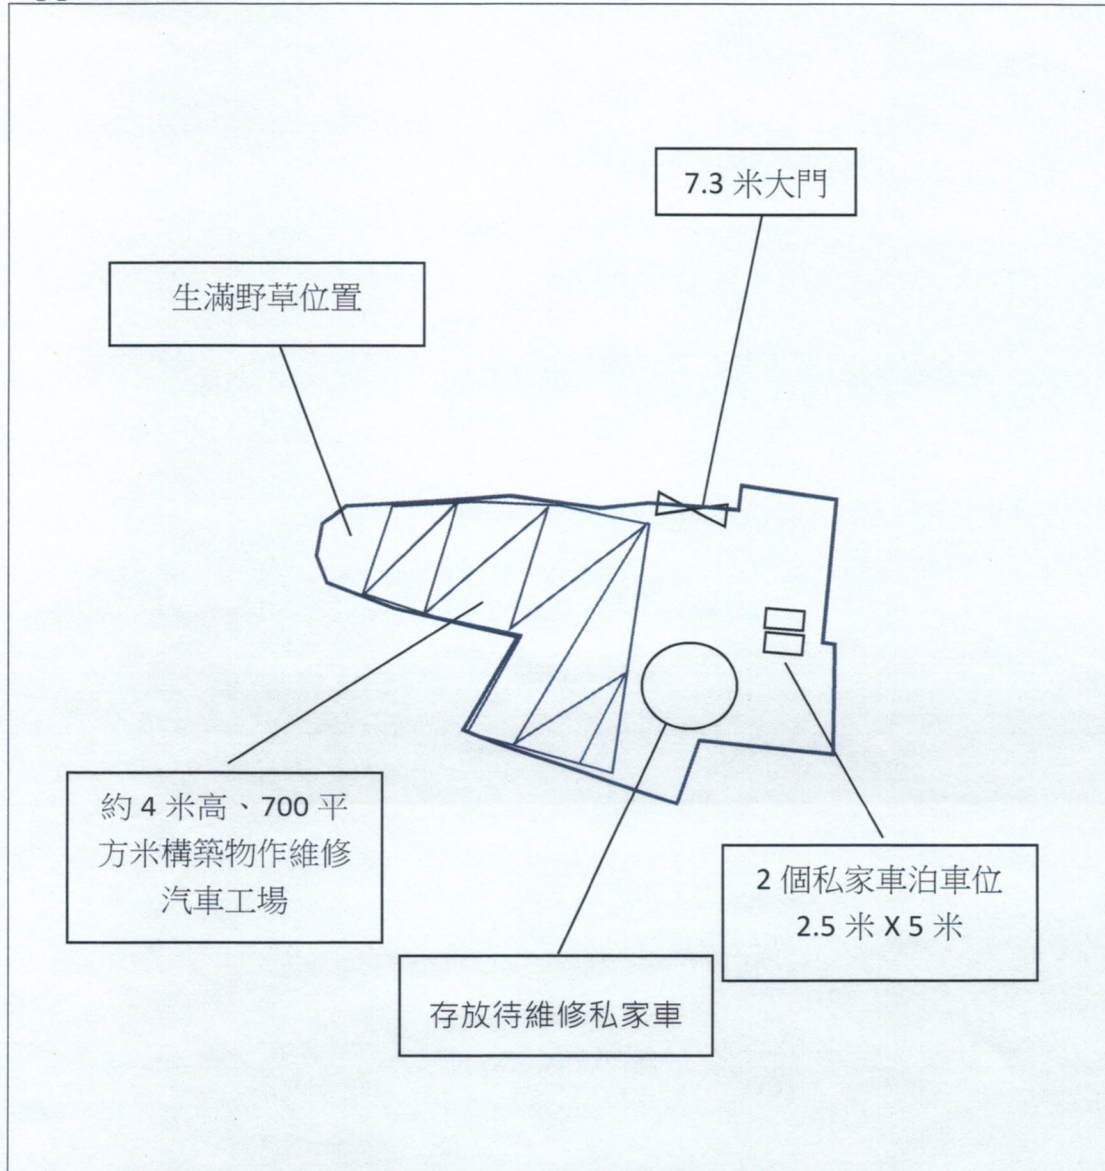

Appendix 2

Appendix 3

<p>項目:</p> <p>DD87 LOT339(部份)</p> <p>汽車維修工場(私家車)及露天存放汽車 (為期三年)</p>	<p>圖目:</p> <p>園境樹木視察圖</p>
<p>圖號: 2</p>	<p>備注:</p>