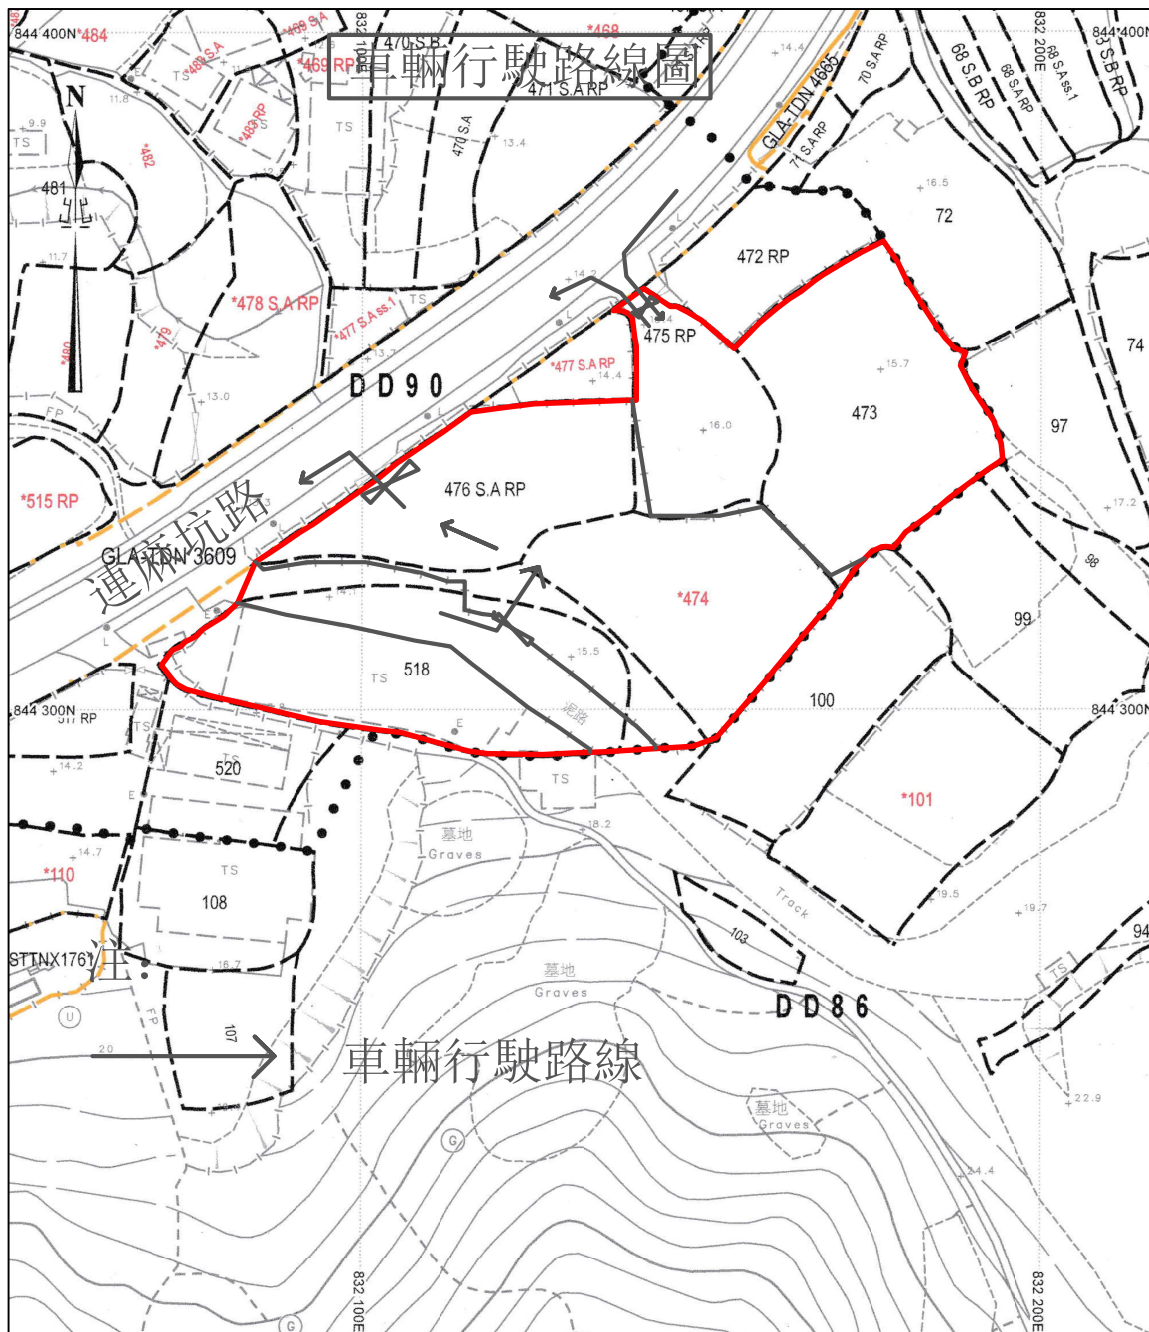

佈局圖

圖目：申請地點圖

圖號：4

申請地段：DD90 LOT 473, 474, 475 RP
476 S A. RP , 518和毗鄰政府土地

申請用途：擬議臨時汽車維修工場和露天
停放汽車（只限旅遊巴士）（為期三年）

備註：

圖目：車輛行駛路線圖

圖號：3

申請地段：DD90 LOT 473, 474, 475 RP
476 S A. RP , 518和毗鄰政府土地

申請用途：擬議臨時汽車維修工場和露天
停放汽車（只限旅遊巴士）（為期三年）

備註：

圖目：渠務示意圖

圖號：2

申請地段：DD90 LOT 473, 474, 475 RP
476 S A. RP , 518 和毗鄰政府土地

申請用途：擬議臨時汽車維修工場和露天
停放汽車（只限旅遊巴士）（為期三年）