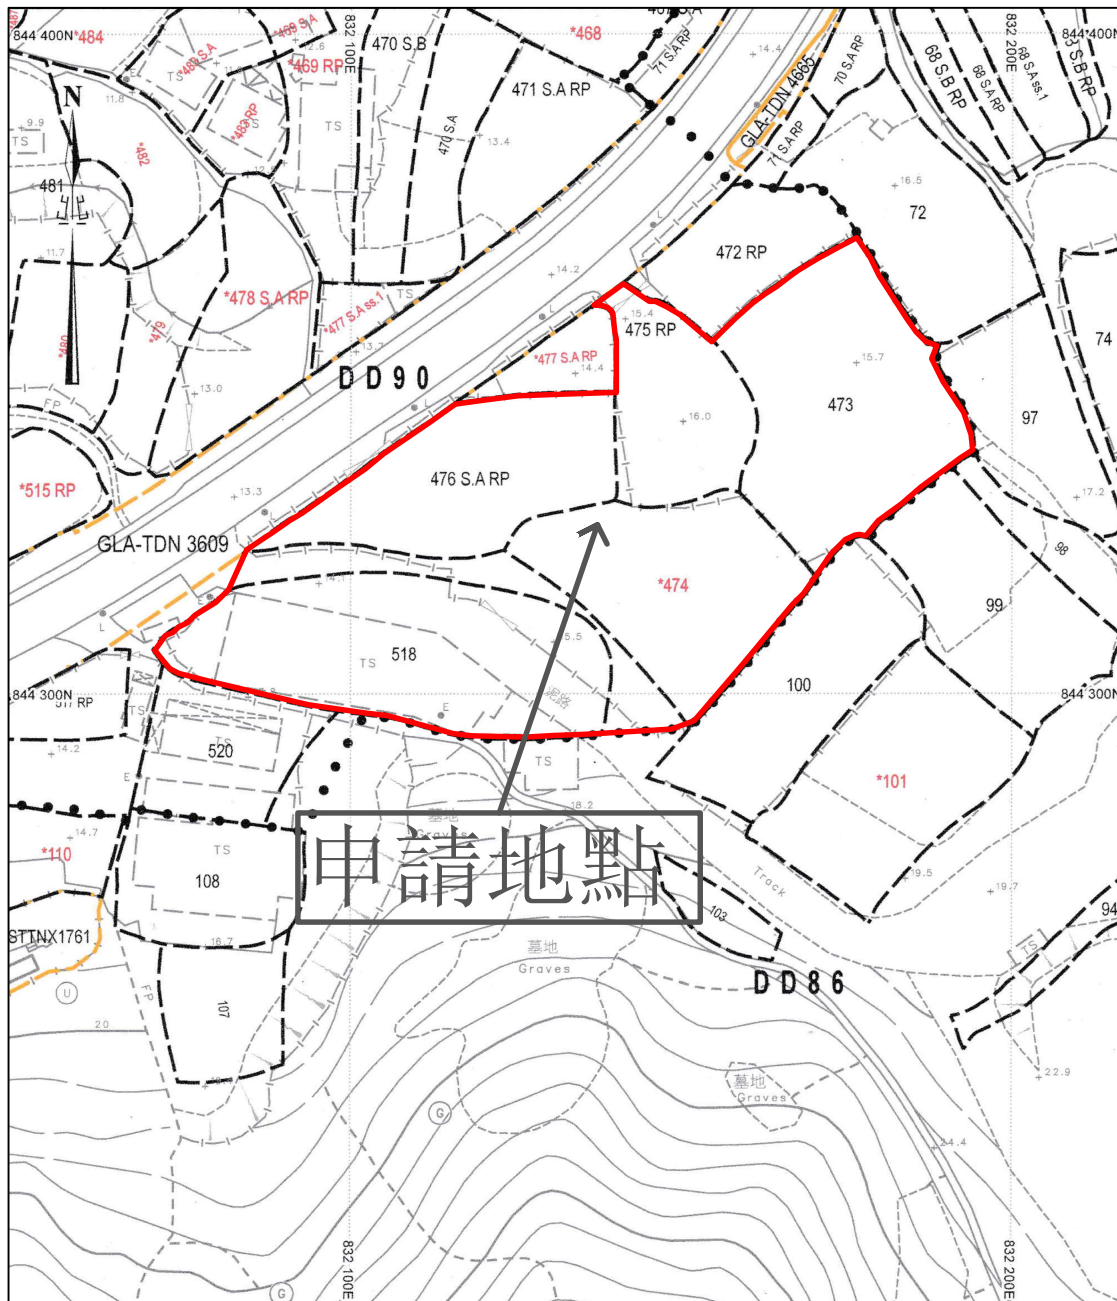

佈局圖

圖目：申請地點圖

圖號：4

申請地段：DD90 LOT 473, 474, 475 RP
476 S A. RP , 518和毗鄰政府土地

申請用途：擬議臨時汽車維修工場和露天
停放汽車（只限旅遊巴士）（為期三年）

備註：

圖目：車輛行駛路線圖

圖號：3

申請地段：DD90 LOT 473, 474, 475 RP
476 S A. RP , 518和毗鄰政府土地

申請用途：擬議臨時汽車維修工場和露天
停放汽車（只限旅遊巴士）（為期三年）

備註：

圖目：渠務示意圖

圖號：2

申請地段：DD90 LOT 473, 474, 475 RP
476 S A. RP , 518 和毗鄰政府土地

申請用途：擬議臨時汽車維修工場和露天
停放汽車（只限旅遊巴士）（為期三年）