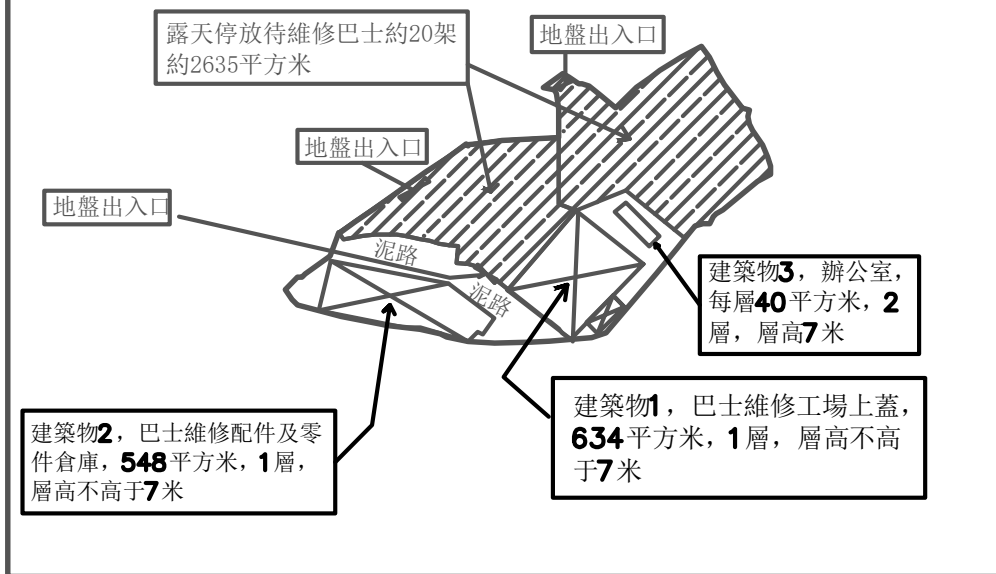

佈局圖

圖目：申請地點圖

圖號：4

申請地段：DD90 LOT 473, 474, 475 RP
476 S A. RP , 518和毗鄰政府土地

申請用途：擬議臨時汽車維修工場和露天
停放汽車（只限旅遊巴士）（為期三年）

備註：

圖目：車輛行駛路線圖

圖號：3

申請地段：DD90 LOT 473, 474, 475 RP
476 S A. RP , 518和毗鄰政府土地

申請用途：擬議臨時汽車維修工場和露天
停放汽車（只限旅遊巴士）（為期三年）

備註：

圖目：渠務示意圖

圖號：2

申請地段：DD90 LOT 473, 474, 475 RP
476 S A. RP , 518 和毗鄰政府土地

申請用途：擬議臨時汽車維修工場和露天
停放汽車（只限旅遊巴士）（為期三年）