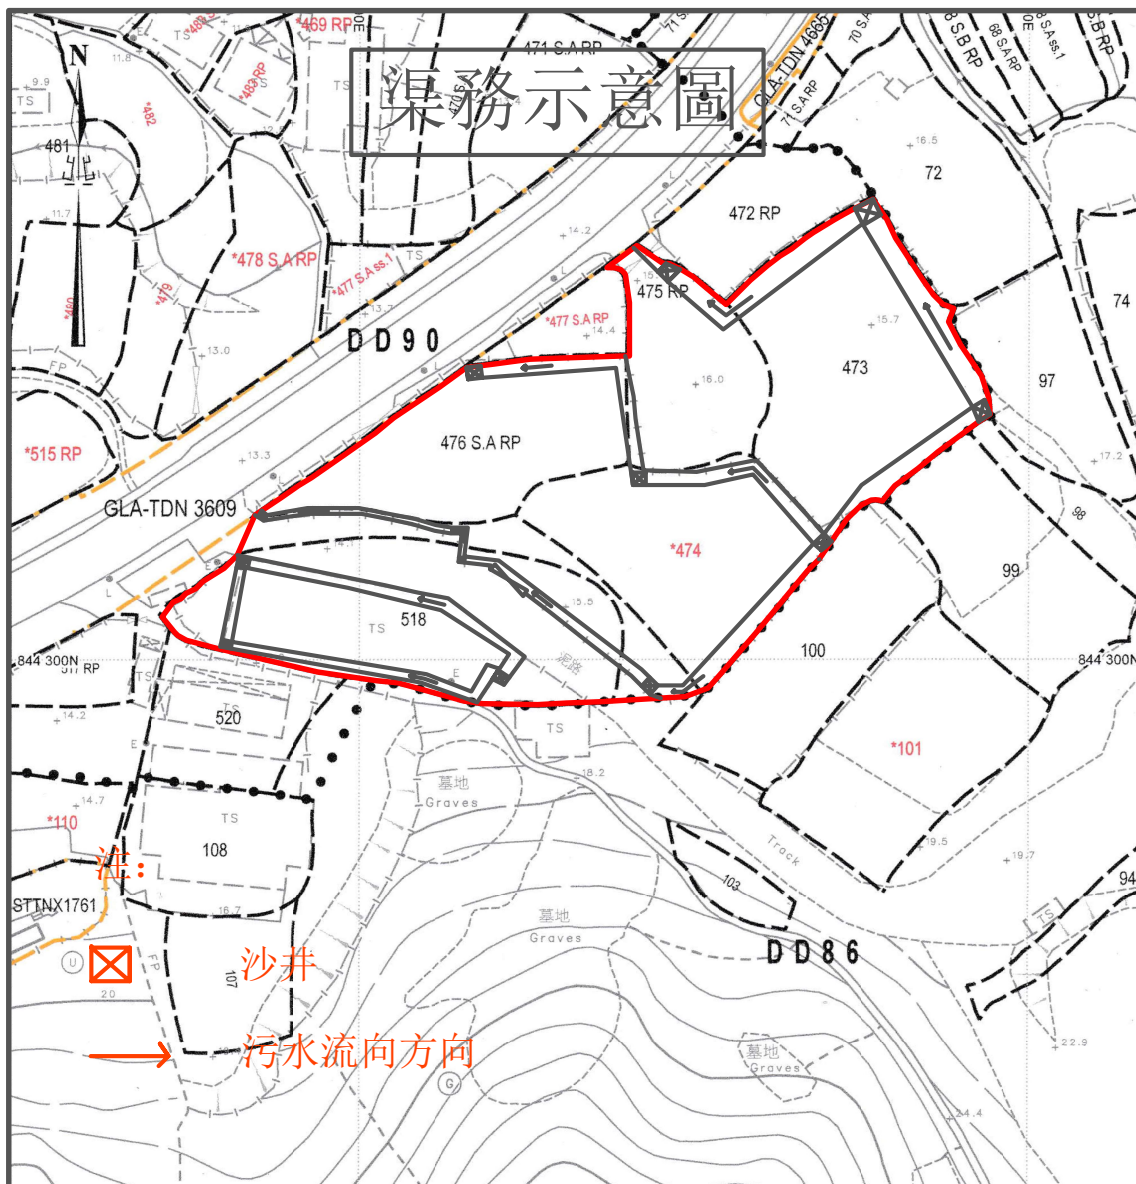

佈局圖

圖目：申請地點圖

圖號：4

申請地段：DD90 LOT 473, 474, 475 RP
476 S A. RP , 518和毗鄰政府土地

申請用途：擬議臨時汽車維修工場和露天
停放汽車（只限旅遊巴士）（為期三年）

備註：

圖目：車輛行駛路線圖

圖號：3

申請地段：DD90 LOT 473, 474, 475 RP
476 S A. RP , 518和毗鄰政府土地

申請用途：擬議臨時汽車維修工場和露天
停放汽車（只限旅遊巴士）（為期三年）

備註：

圖目：渠務示意圖

圖號：2

申請地段：DD90 LOT 473, 474, 475 RP
476 S A. RP , 518 和毗鄰政府土地

申請用途：擬議臨時汽車維修工場和露天
停放汽車（只限旅遊巴士）（為期三年）