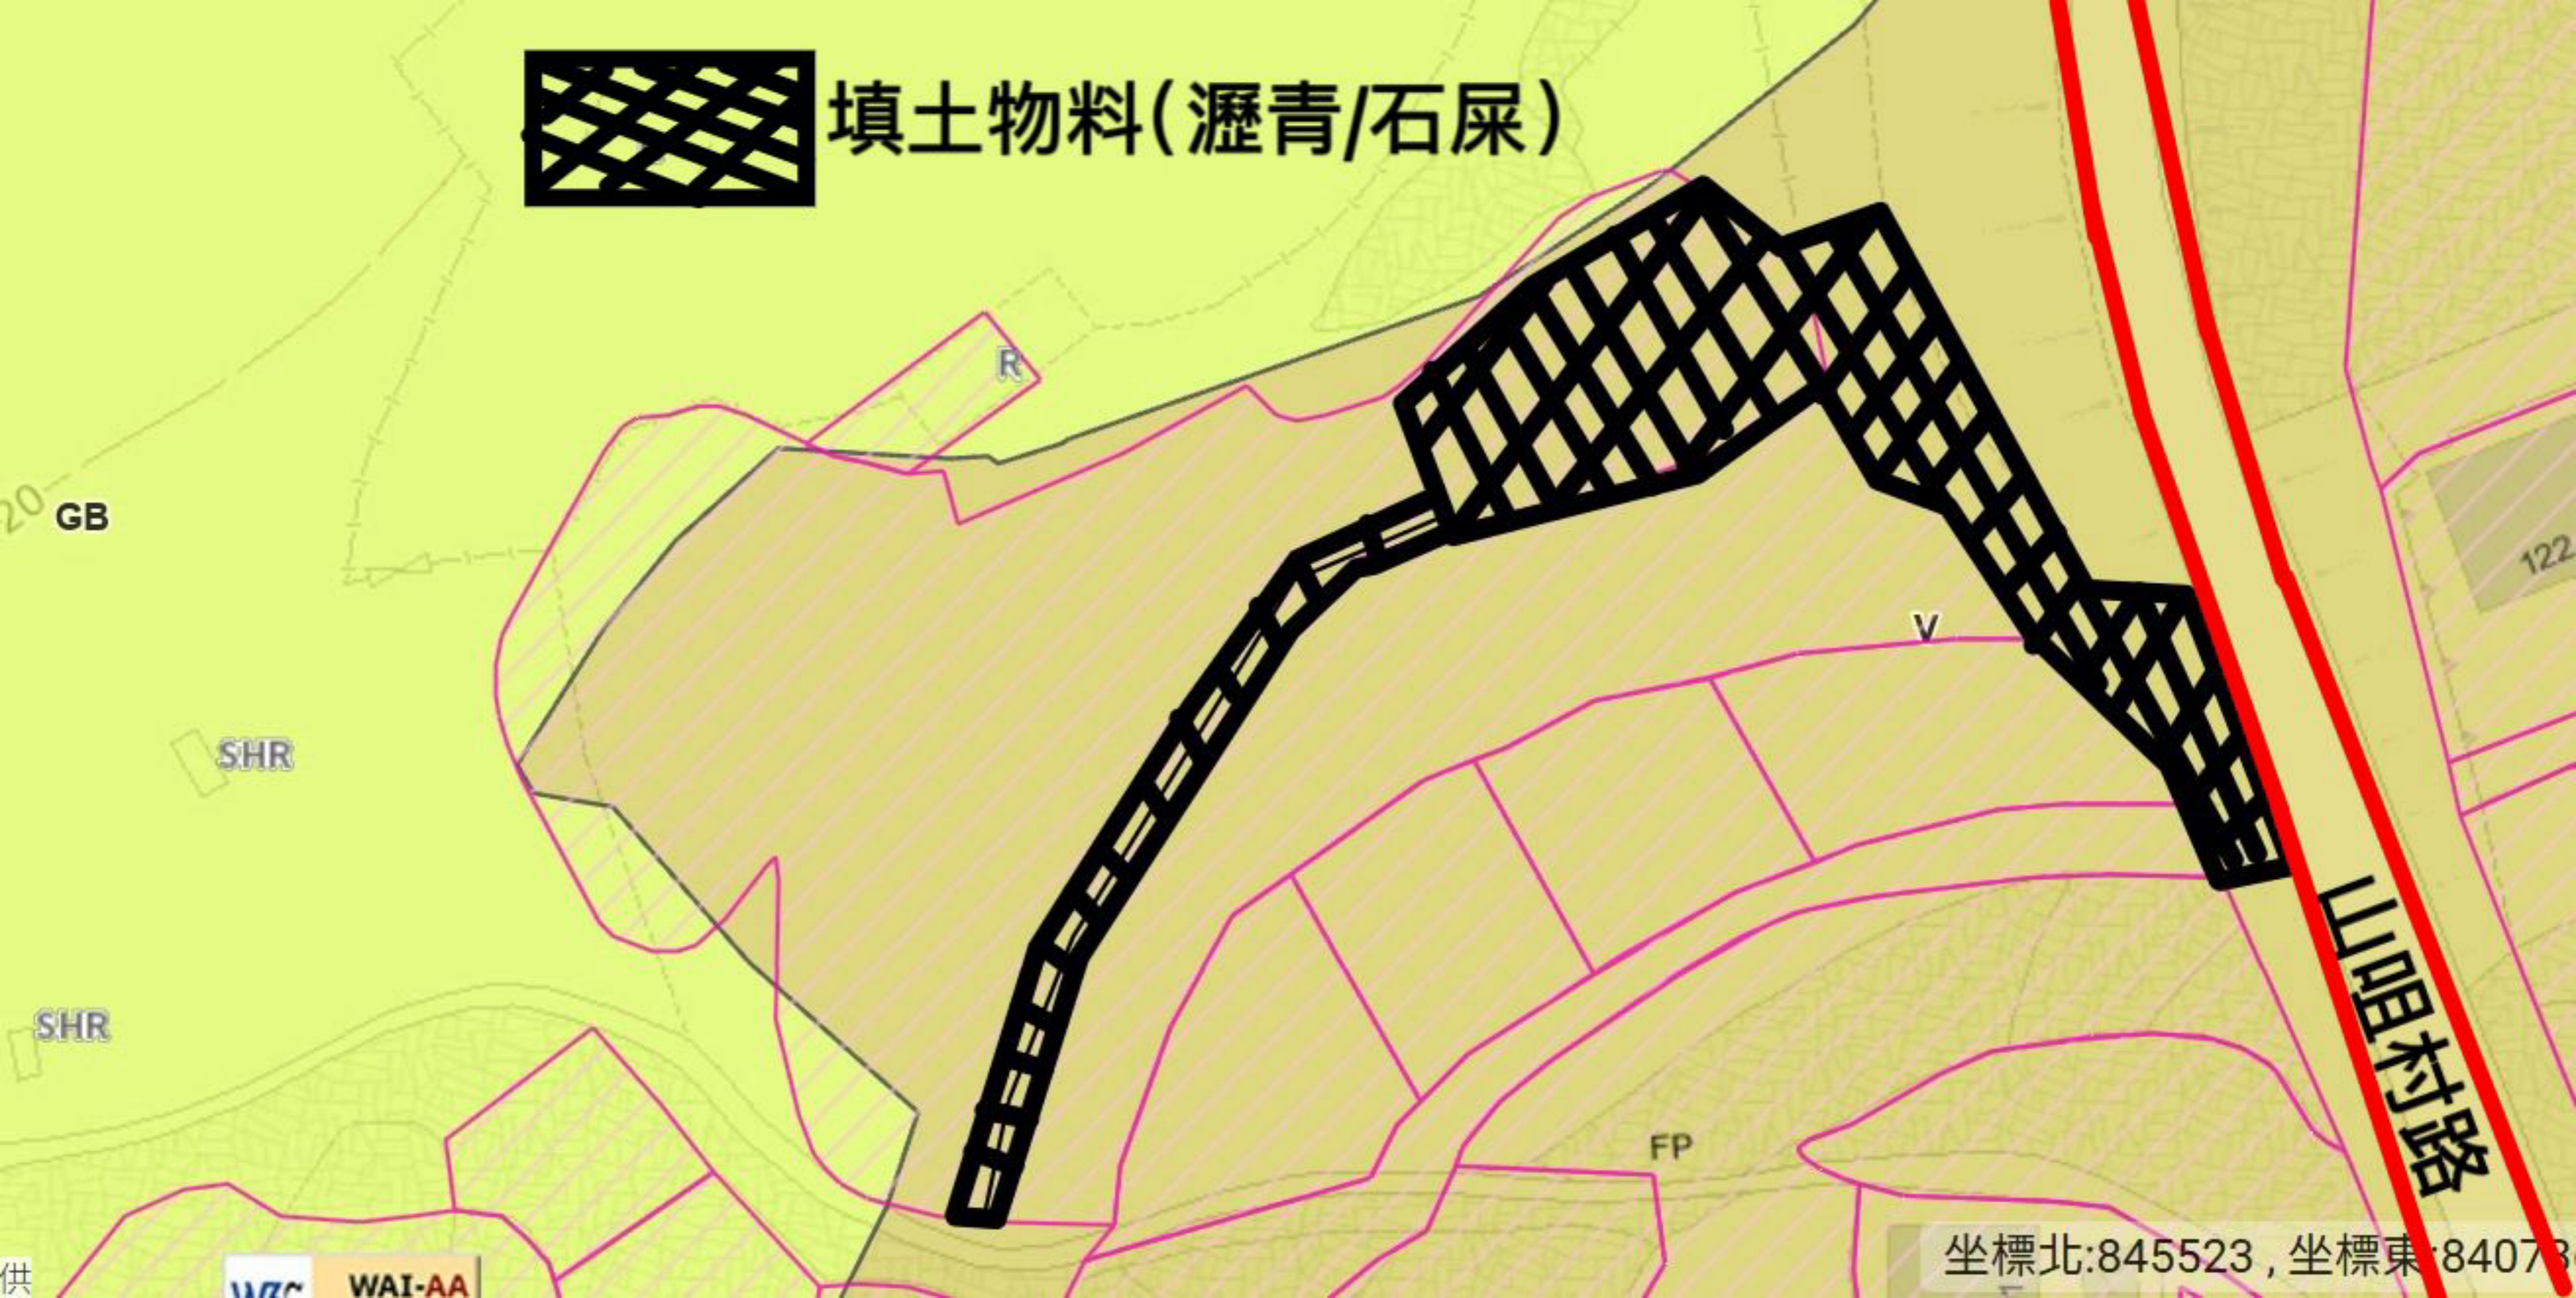

填土物料(瀝青/石屎)

坐標北:845523, 坐標東:84073

山咀村路

WAI-AA

GB

SHR

SHR

R