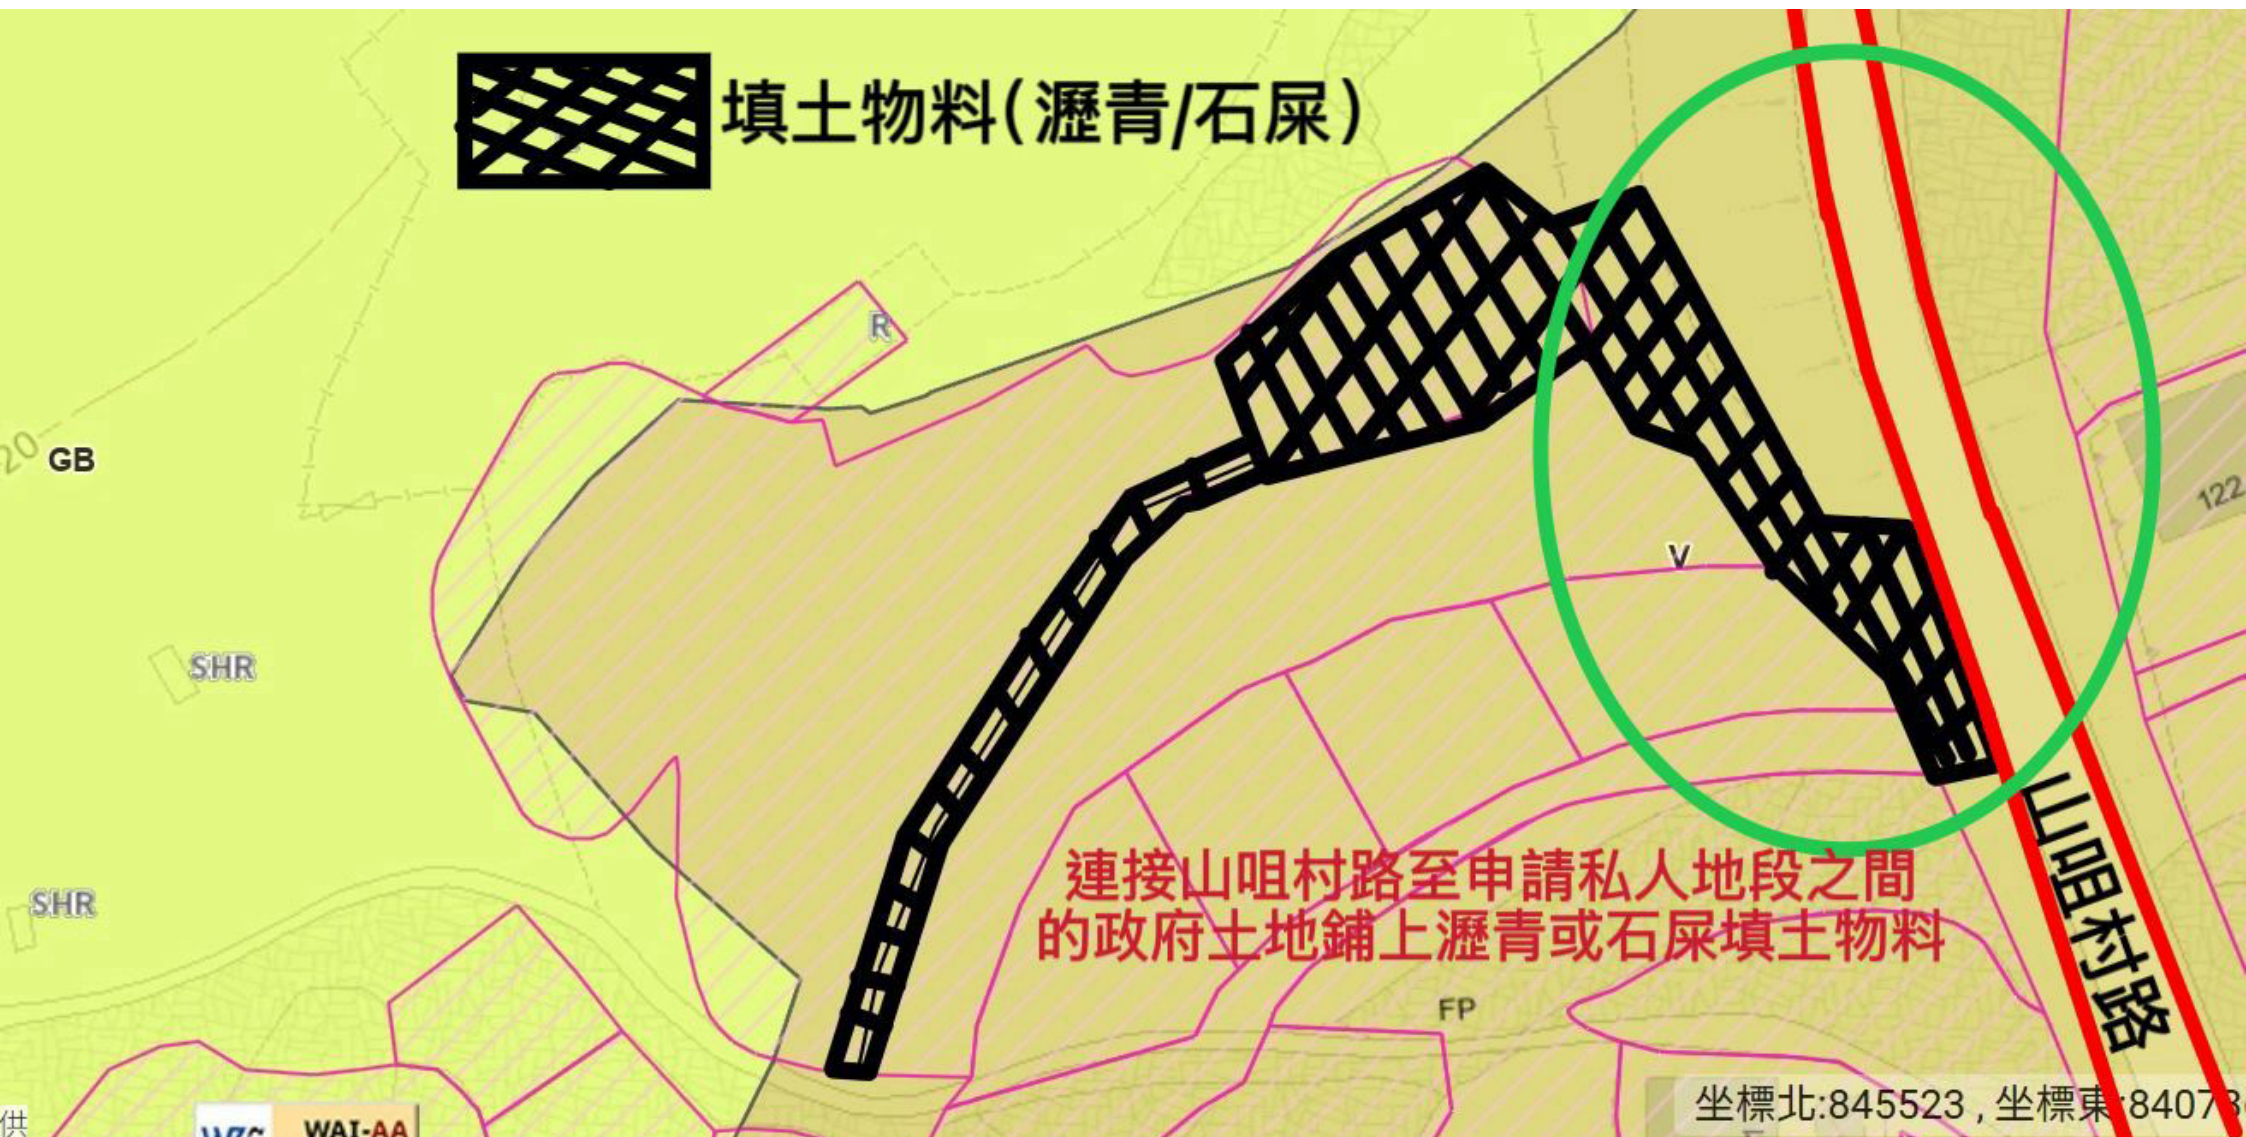

©地圖版權屬香港特別行政區政府

地圖列印於 2026 年 5 月 27 日

由「地理資訊地圖」網站提供: <https://www.map.gov.hk>

注意: 使用此地圖受「地理資訊地圖」的使用條款及條件以及知識產權告示約束。

History  
New  
Dates

上担水坑村  
SHEUNG TAM SHUI HANG TSUEN

Google Maps

填土物料(瀝青/石屎)

連接山咀村路至申請私人地段之間的政府土地鋪上瀝青或石屎填土物料

坐標北:845523, 坐標東:84073