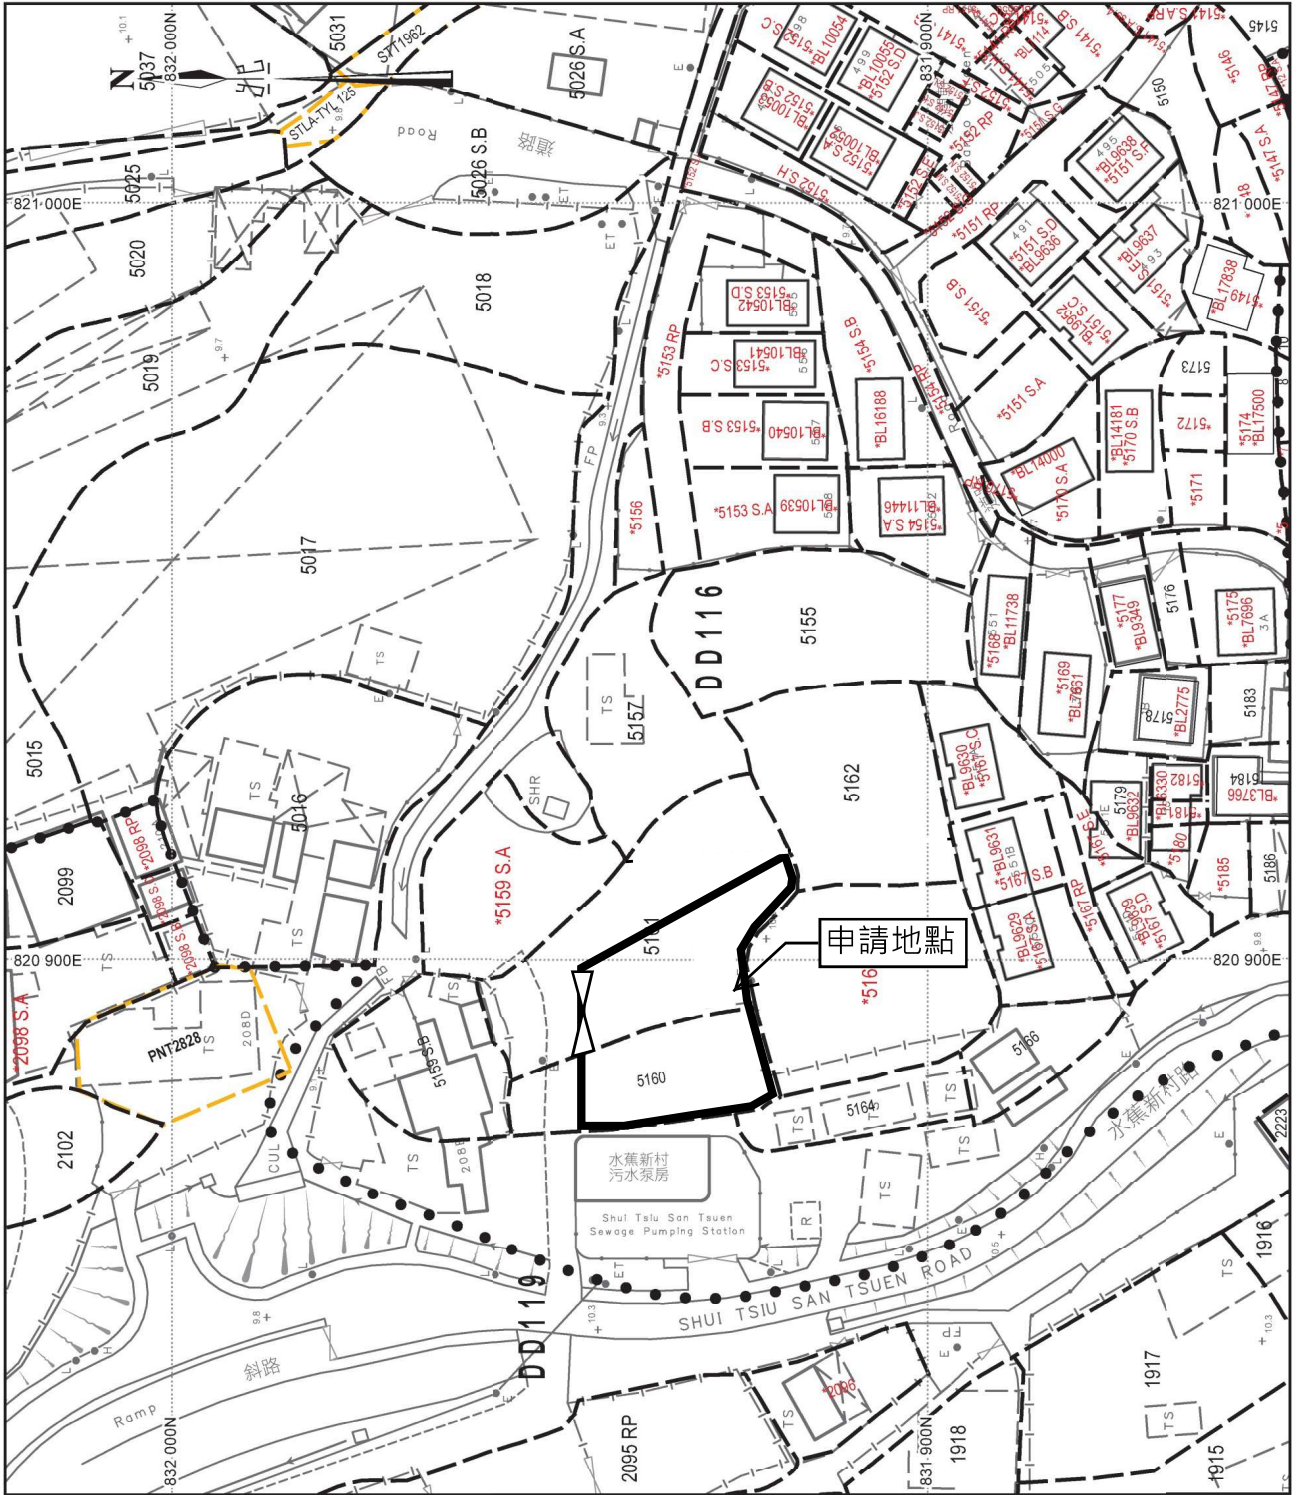

# 布局圖

地政總署測繪處 Survey and Mapping Office, Lands Department

比例尺 SCALE 1:1 000

# 申請地點位置圖

地政總署測繪處 Survey and Mapping Office, Lands Department

比例尺 SCALE 1:1 000