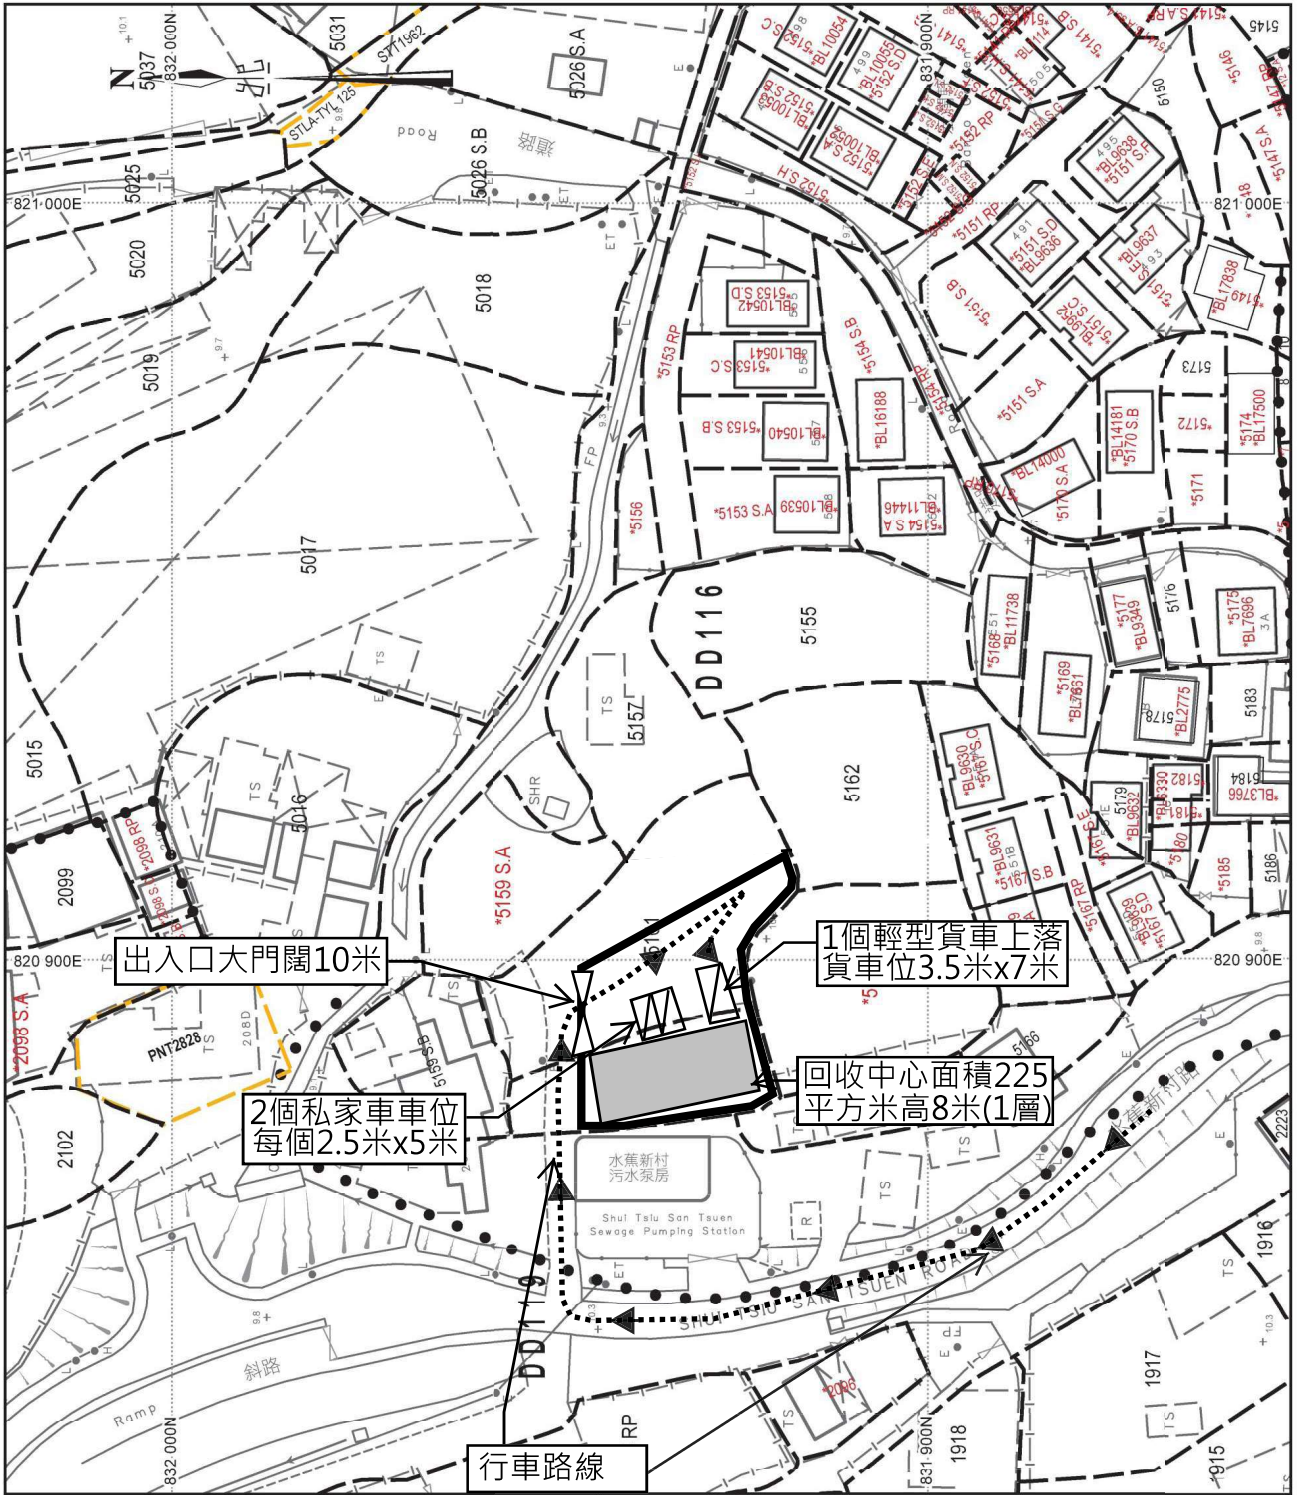

# 布局圖

地政總署測繪處 Survey and Mapping Office, Lands Department

比例尺 SCALE 1:1 000

# 申請地點位置圖

地政總署測繪處 Survey and Mapping Office, Lands Department

比例尺 SCALE 1:1 000