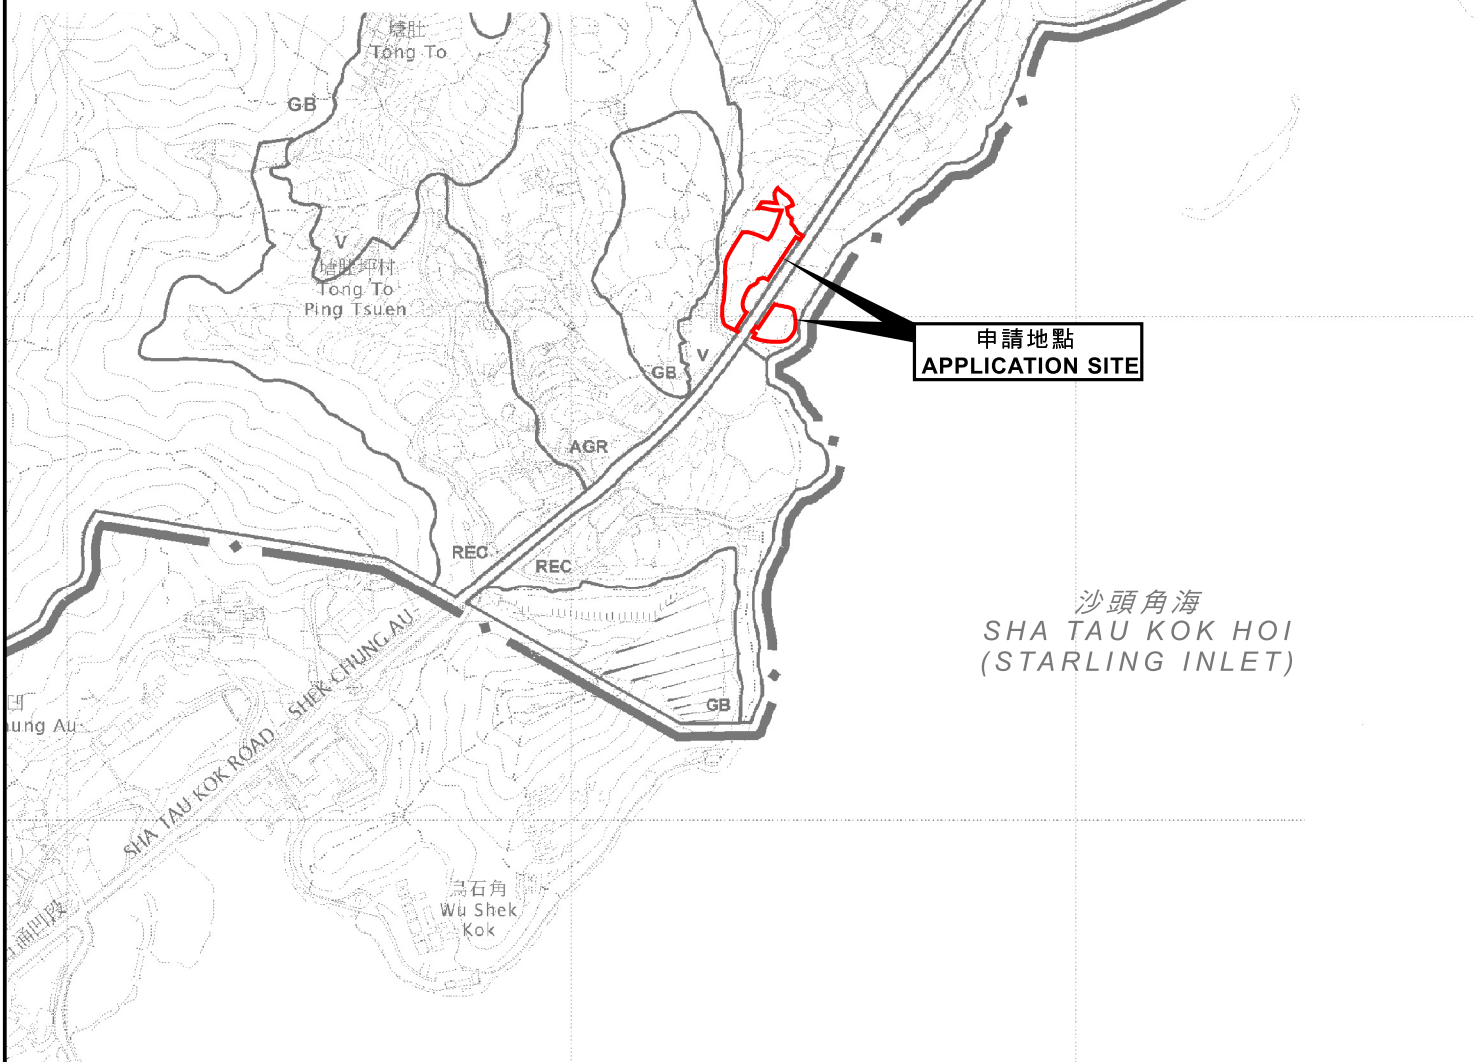

**要覽圖 KEY PLAN**  
SCALE 1:50 000 比例尺

沙頭角海  
SHA TAU KOK HOI  
(STARLING INLET)

申請地點界線只作識別用  
APPLICATION SITE BOUNDARY  
FOR IDENTIFICATION PURPOSE ONLY

**位置圖 LOCATION PLAN**

擬議臨時度假營、康體文娛場所(休閒農場)、  
郊野學習/教育/遊客中心及公眾停車場(貨櫃車除外)(為期3年)  
沙頭角丈量約份第41約多個地段和毗連政府土地  
PROPOSED TEMPORARY HOLIDAY CAMP,  
PLACE OF RECREATION, SPORTS OR CULTURE (HOBBY FARM),  
FIELD STUDY/EDUCATION/VISITOR CENTRE AND  
PUBLIC VEHICLE PARK (EXCLUDING CONTAINER VEHICLE) FOR A PERIOD OF 3 YEARS  
VARIOUS LOTS IN D.D. 41 AND ADJOINING GOVERNMENT LAND, SHA TAU KOK  
SCALE 1:7 500 比例尺

規劃署  
Planning Department

參考編號  
REFERENCE No.  
A/NE-STK/32

圖 PLAN  
A-1

本摘要圖於2026年5月29日擬備，  
所根據的資料為於2014年6月3日  
核准的分區計劃大綱圖編號S/NE-STK/2  
EXTRACT PLAN PREPARED ON 29.5.2026  
BASED ON OUTLINE ZONING PLAN  
No. S/NE-STK/2 APPROVED ON 3.6.2014